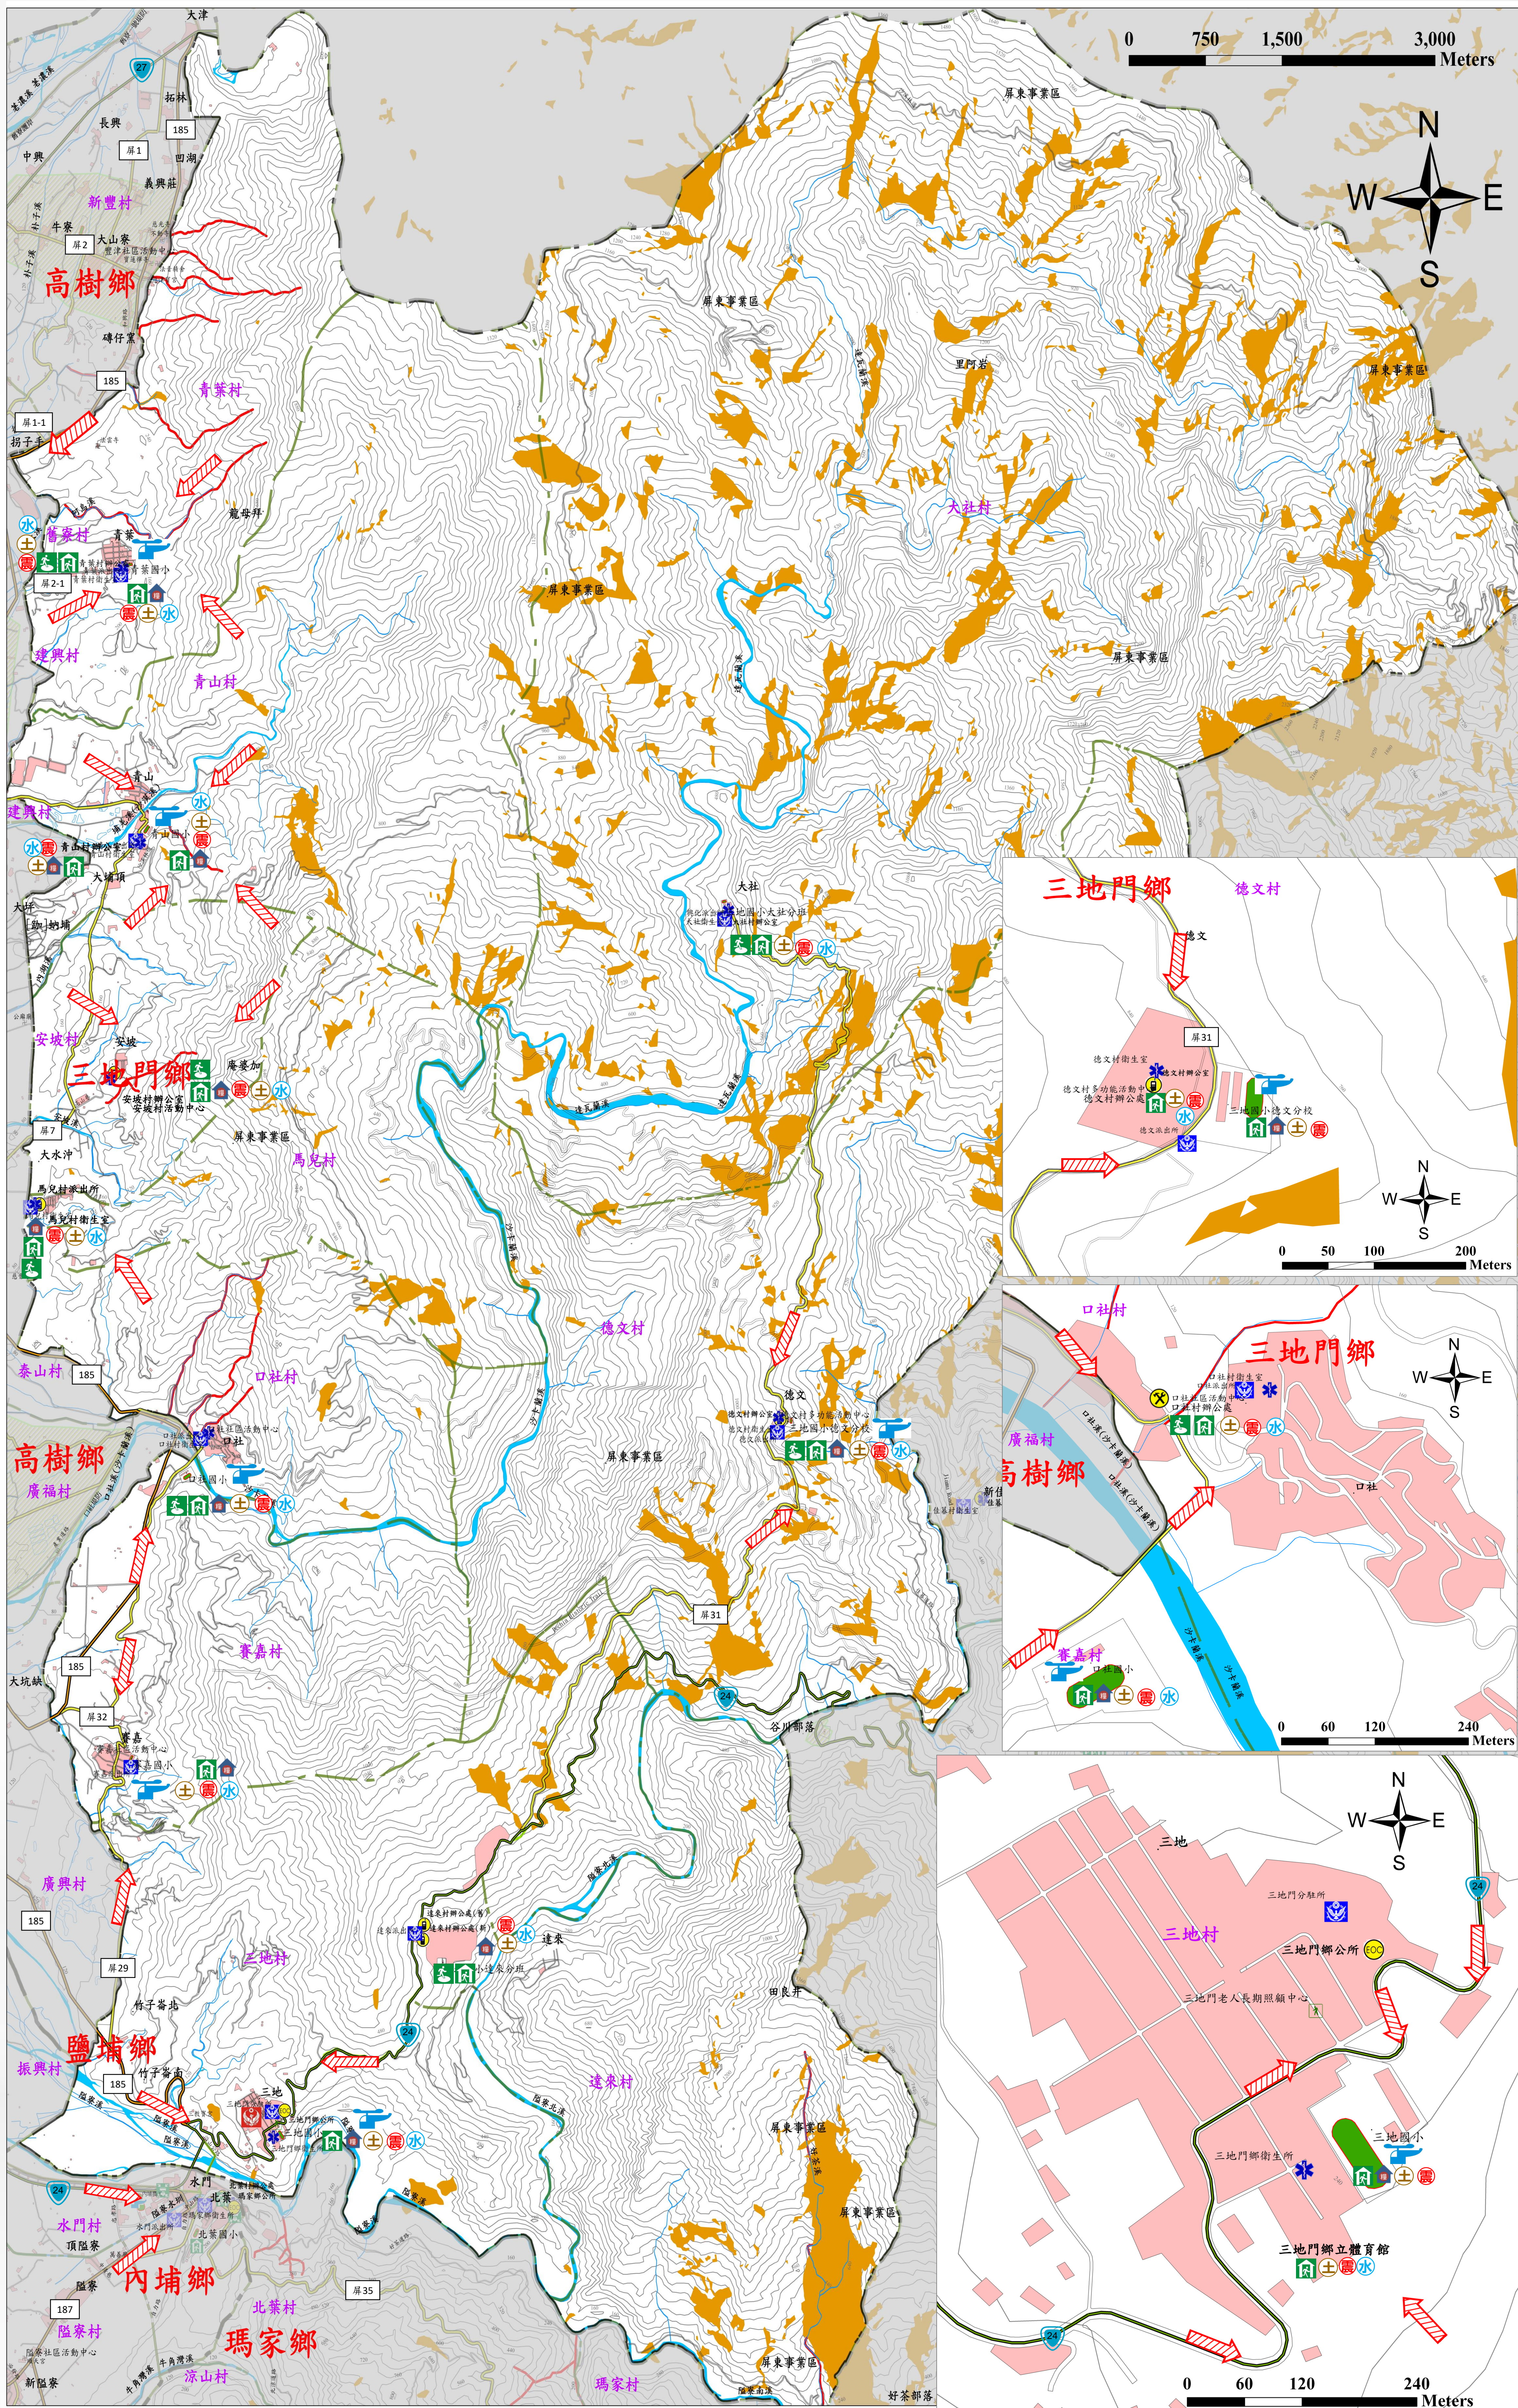

防災資訊表

行政區域圖

災害通報單位

- ◆屏東縣政府災害應變中心 電話(08)766-2911
- ◆三地門鄉災害應變中心 電話(08)799-4882
- ◆消防局三地門消防分隊 電話(08)799-1970
- ◆警察局三地門分駐所 電話(08)799-1154
- ◆警察局青山派出所 電話(08)796-0690
- ◆警察局口社派出所 電話(08)795-7078
- ◆警察局德文派出所 電話(08)799-6067

防災資訊網站

- ◆內政部消防署:
<http://www.nfa.gov.tw>
- ◆屏東縣政府消防局
<http://goo.gl/YpMNxa>
- ◆屏東縣三地門鄉公所
<http://goo.gl/R6biLs>

避難原則

- ◆地震：前往開放空間或公園避難
- ◆土石流：前往避難處所集中避難
- ◆水災：就地避難或垂直避難；低窪地區前往避難處所

避難收容所

- 1.三地門鄉立體育館 電話 - 08-7991883
地址 - 屏東縣三地門鄉三地村行政街11號
- 2.青山村辦公處(含活動中心) 電話 - 08-7960275
地址-屏東縣三地門鄉青山村民族巷5鄰21號
- 3.地磨兒國小德文分校 電話 - 08-7996065
地址-屏東縣三地門鄉德文村3鄰4號
- 4.地磨兒國小 電話 - 08-7991462
地址-屏東縣三地門鄉三地村行政街9號
- 5.賽嘉國小 電話 - 08-7992220
地址-屏東縣三地門鄉賽嘉村賽嘉巷2號
- 6.口社國小 電話 - 08-7956495
地址-屏東縣三地門鄉口社村信義巷65號
- 7.馬兒村辦公處(含活動中心) 電話 - 08-7957073
地址-屏東縣三地門鄉馬兒村馬兒巷2號
- 8.安坡村辦公處(含活動中心) 電話 - 0937380143
地址-屏東縣三地門鄉安坡村高山巷1-2號
- 9.青山國小 電話 - 08-7962493
地址-屏東縣三地門鄉青山村民族巷9號
- 10.青葉國小 電話 - 08-7961997
地址-屏東縣三地門鄉青葉村光復巷1-2號
- 11.德文村辦公處(含活動中心) 電話-08-7996039
地址-三地門鄉德文村德文巷9號
- 12.大社村辦公處(含活動中心) 電話-0928722642
地址-三地門鄉大社村和平路2段35號
- 13.賽嘉村辦公處(含活動中心) 電話-0981526992
地址-三地門鄉賽嘉村賽嘉巷1號
- 14.口社村辦公處(含活動中心) 電話-08-7957071
地址-三地門鄉口社村信義巷1號
- 15.青葉村辦公處(含活動中心) 電話-092882733
地址-三地門鄉青葉村光復巷73-3號

屏東縣政府 109年3月14日 製作

道路、水系		行政區域界線、標示		設施、標示		
圖例	省道	鄉(鎮)界線	土石流潛勢溪流	直升機起降點	室外避難處所	
	縣道	村(里)界線	救援器材放置點	醫療中心	室內避難處所	
	鄉道	適用地震災害	警察局	指揮中心	建築物與聚落	
	其他道路	適用土石流災害	消防局	通訊設備放置點	崩塌潛勢地區	
	水系	適用水災災害	儲備物資點	疏散避難方向		