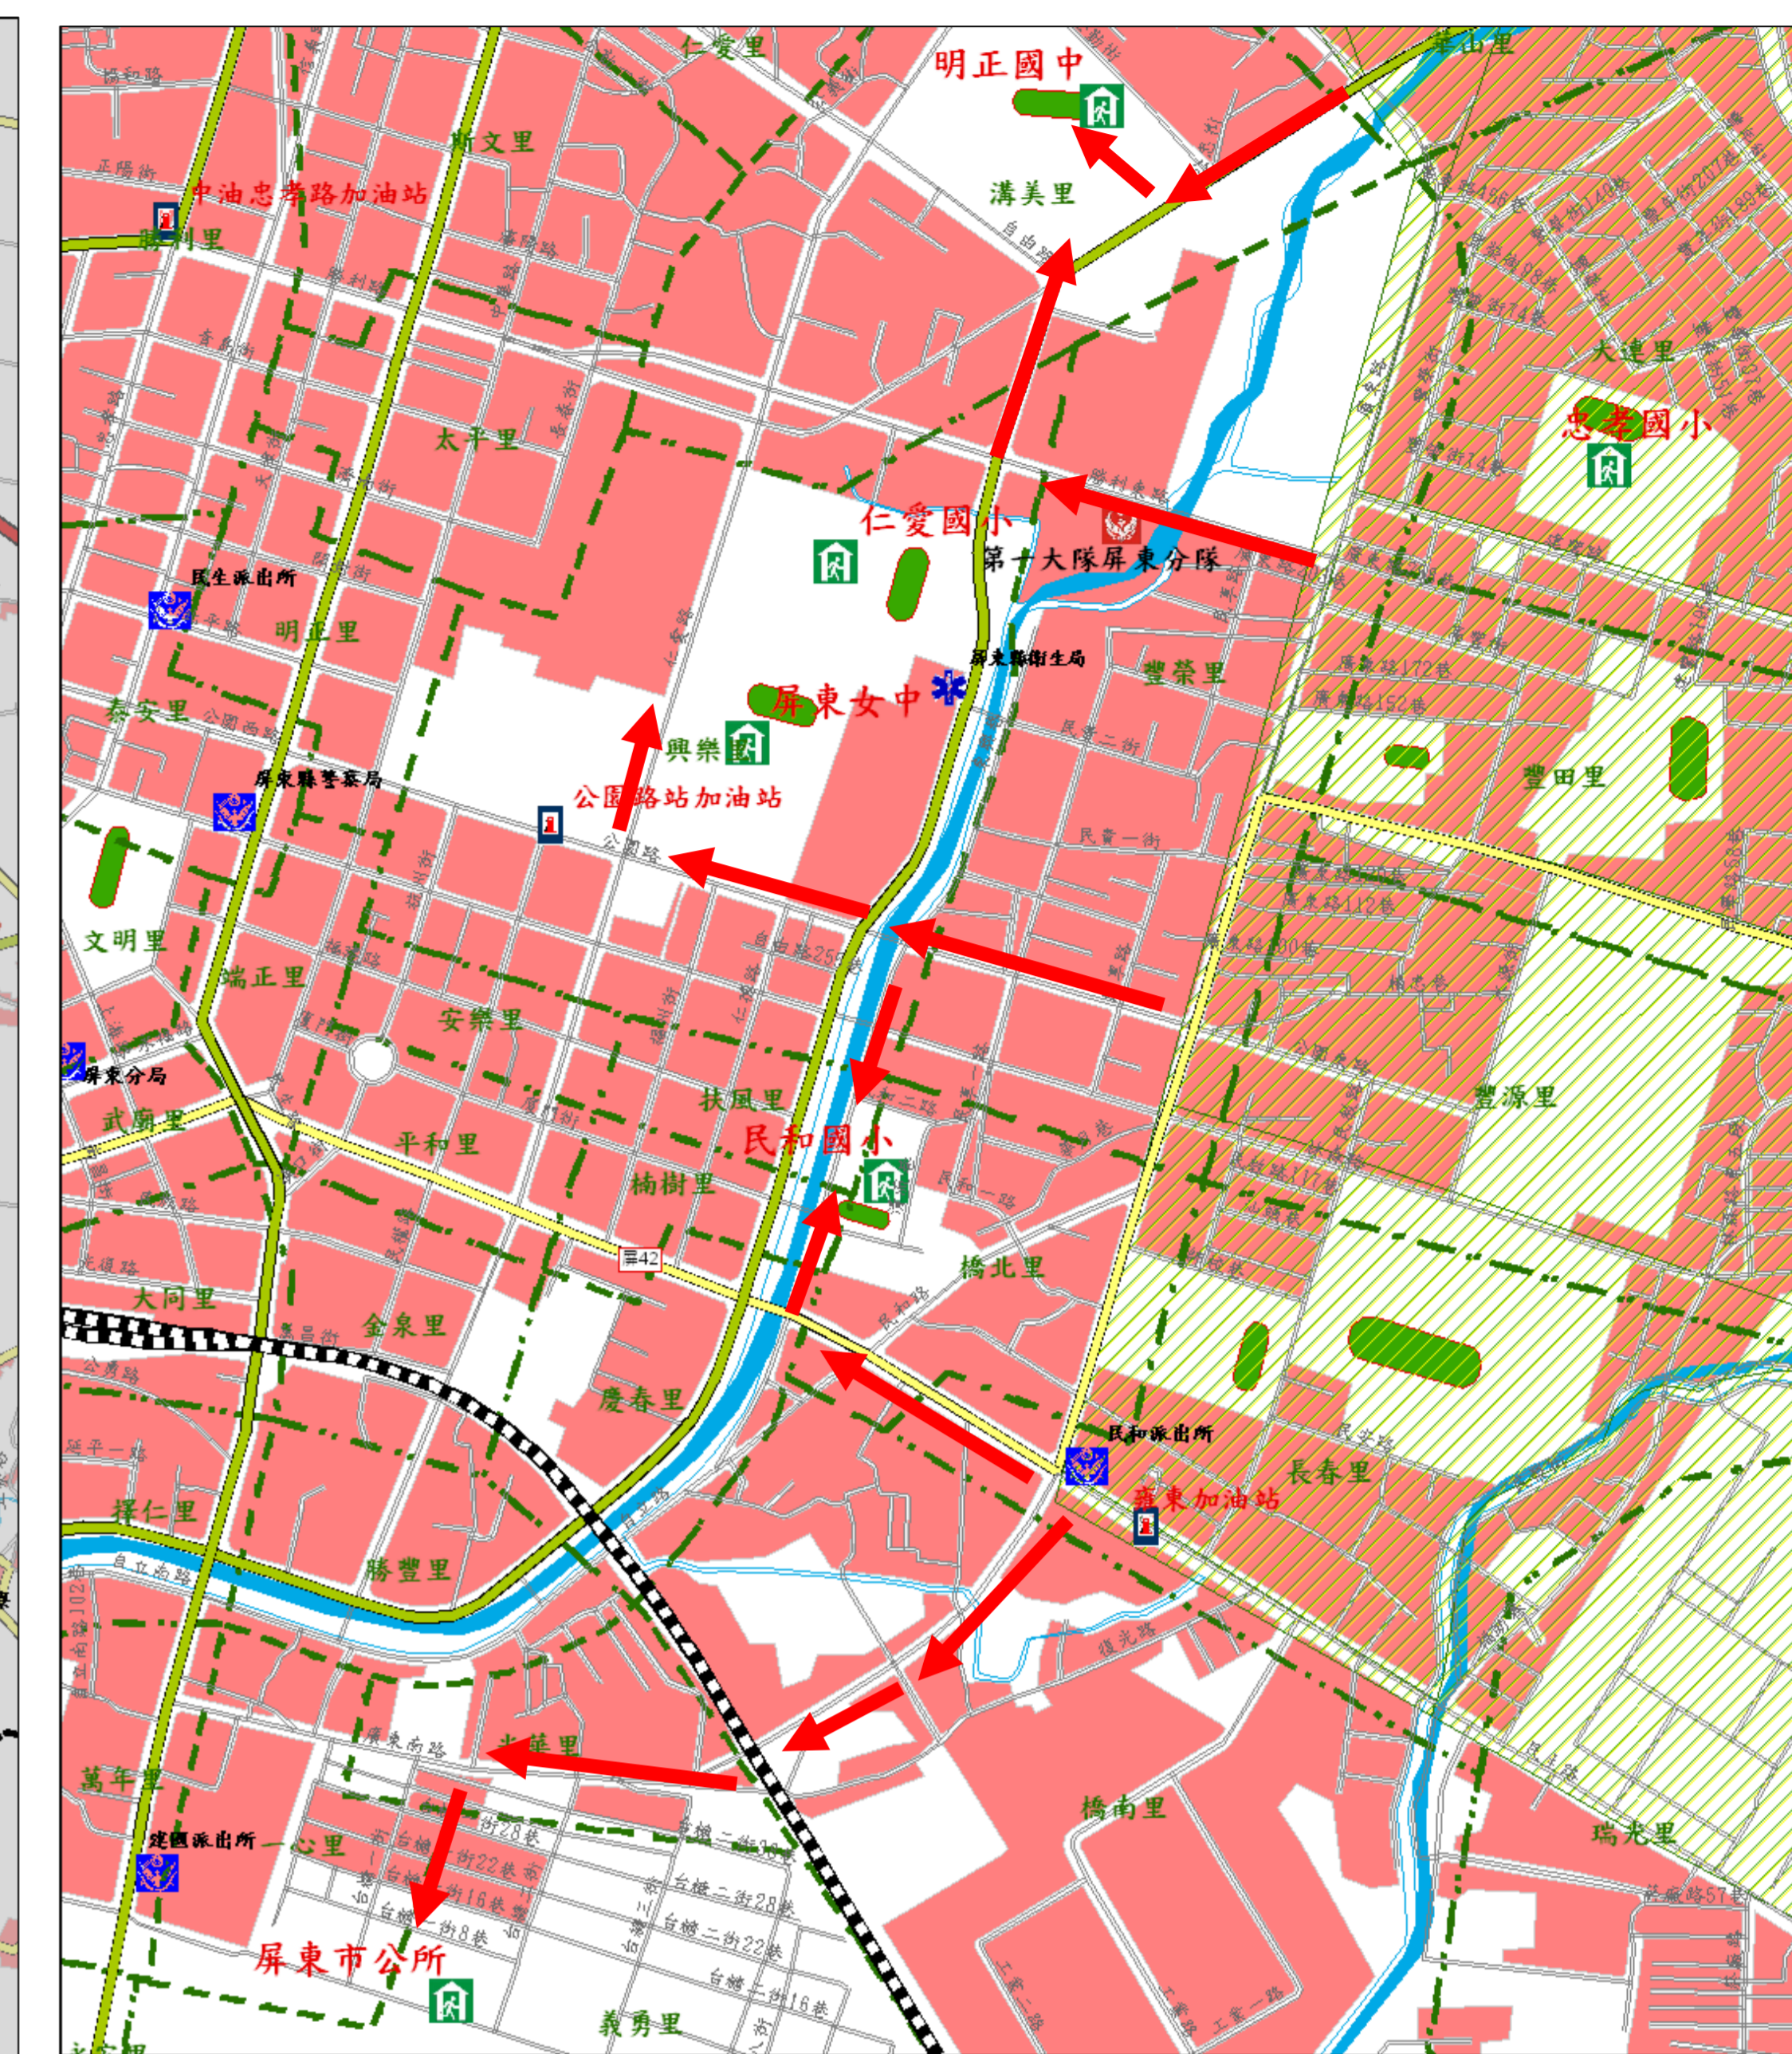

防災資訊表

鄉(鎮)界圖

- •面積
  65.0670Km²
- •總人口數
  200,024人

災害通報單位

- •消防局 電話-119
  >屏東縣政府消防局
  地址-屏東市和興里忠孝路226號
  電話-(08)766-2911
  >屏東縣政府消防局第一大隊屏東分隊
  地址-屏東市勝利路47號
  電話-(08)736-0163或(08)736-0049
- •警察局 電話-110
  >屏東縣政府警察局
  地址-屏東市中正路119號
  電話-(08)732-2156

緊急聯絡人

- •屏東市公所 民政課
  電話-(08) 7516106 (08) 7560101#121

防災資訊網站

- •農委會水土保持局土石流防災資訊網
  <http://246.swcb.gov.tw/default-1.asp>
- •經濟部水利署防災資訊服務網
  <http://fhy2.wra.gov.tw/Pub_Web/>
- •交通服務e網通
  <http://61.57.40.123/EIntegration_new/>
- •中央氣象局
  <http://www.cwb.gov.tw/V7/index.htm>

緊急避難處所

序號	學校(機關)名稱	場(處)所名稱	可容納人數	聯絡電話
1	屏東市仁愛國小	活動中心	200	7361114
2	屏東市建國國小	地下室、活動中心	120	7521464
3	屏東市瑞光國小	D11(D12、D13)、C11、A14教室	100	7383011
4	屏東市唐榮國小	禮堂	400	7322306
5	屏東市前進國小	1F教室、2F視聽中心、圖書室	200	7523291
6	屏東市歸來國小	舊禮堂	60	7223241
7	屏東市忠孝國小	活動中心	300	7371939
8	屏東市海豐國小	學生活動中心	40	7367023
9	屏東市民和國小	地下室	50	7220203
10	屏東市大同國小	體育館	200	7524115
11	屏東市勝利國小	活動中心	150	7652038
12	屏東市復興國小	地下室	50	7525402
13	屏東市鵝鑾國小	教室	500	7521207
14	屏東市公館國小	學生活動中心	500	7522205
15	屏東市信義國小	活動中心	300	7383628
16	屏東市崇蘭國小	視聽室、活動中心	80	7333477
17	屏東縣立鵝鑾國中	活動中心	200	7520591
18	屏東縣立明正國中	體育館	200	7363078
19	屏東縣立至正國中	至真樓、至善樓、至美樓、地下室	200	7666394
20	屏東縣立中正國中	活動中心(進華堂)	100	7226387
21	屏東縣立公正國中	體育館	200	7522097
22	屏東縣立大同高中	教室	500	7663916
23	國立屏東女中	活動中心	1000	7362204
24	國立屏東高中	活動中心	1000	7656444
25	屏東縣屏東市公所	五樓大禮堂	500	7560101

屏東市公所 109年1月製作

圖例	道路設施、建物及水系		設施		防災			
		國道		臺鐵車站及鐵路		緊急避難處所		疏散避難路線
	省道		建物及聚落		醫療中心		淹水災害影響範圍	
	縣道		水系		警察局或派出所		行政區域界線	
	鄉道				消防局或消防分隊		鄉(鎮)界線	
	其他道路				加油站		村(里)界線