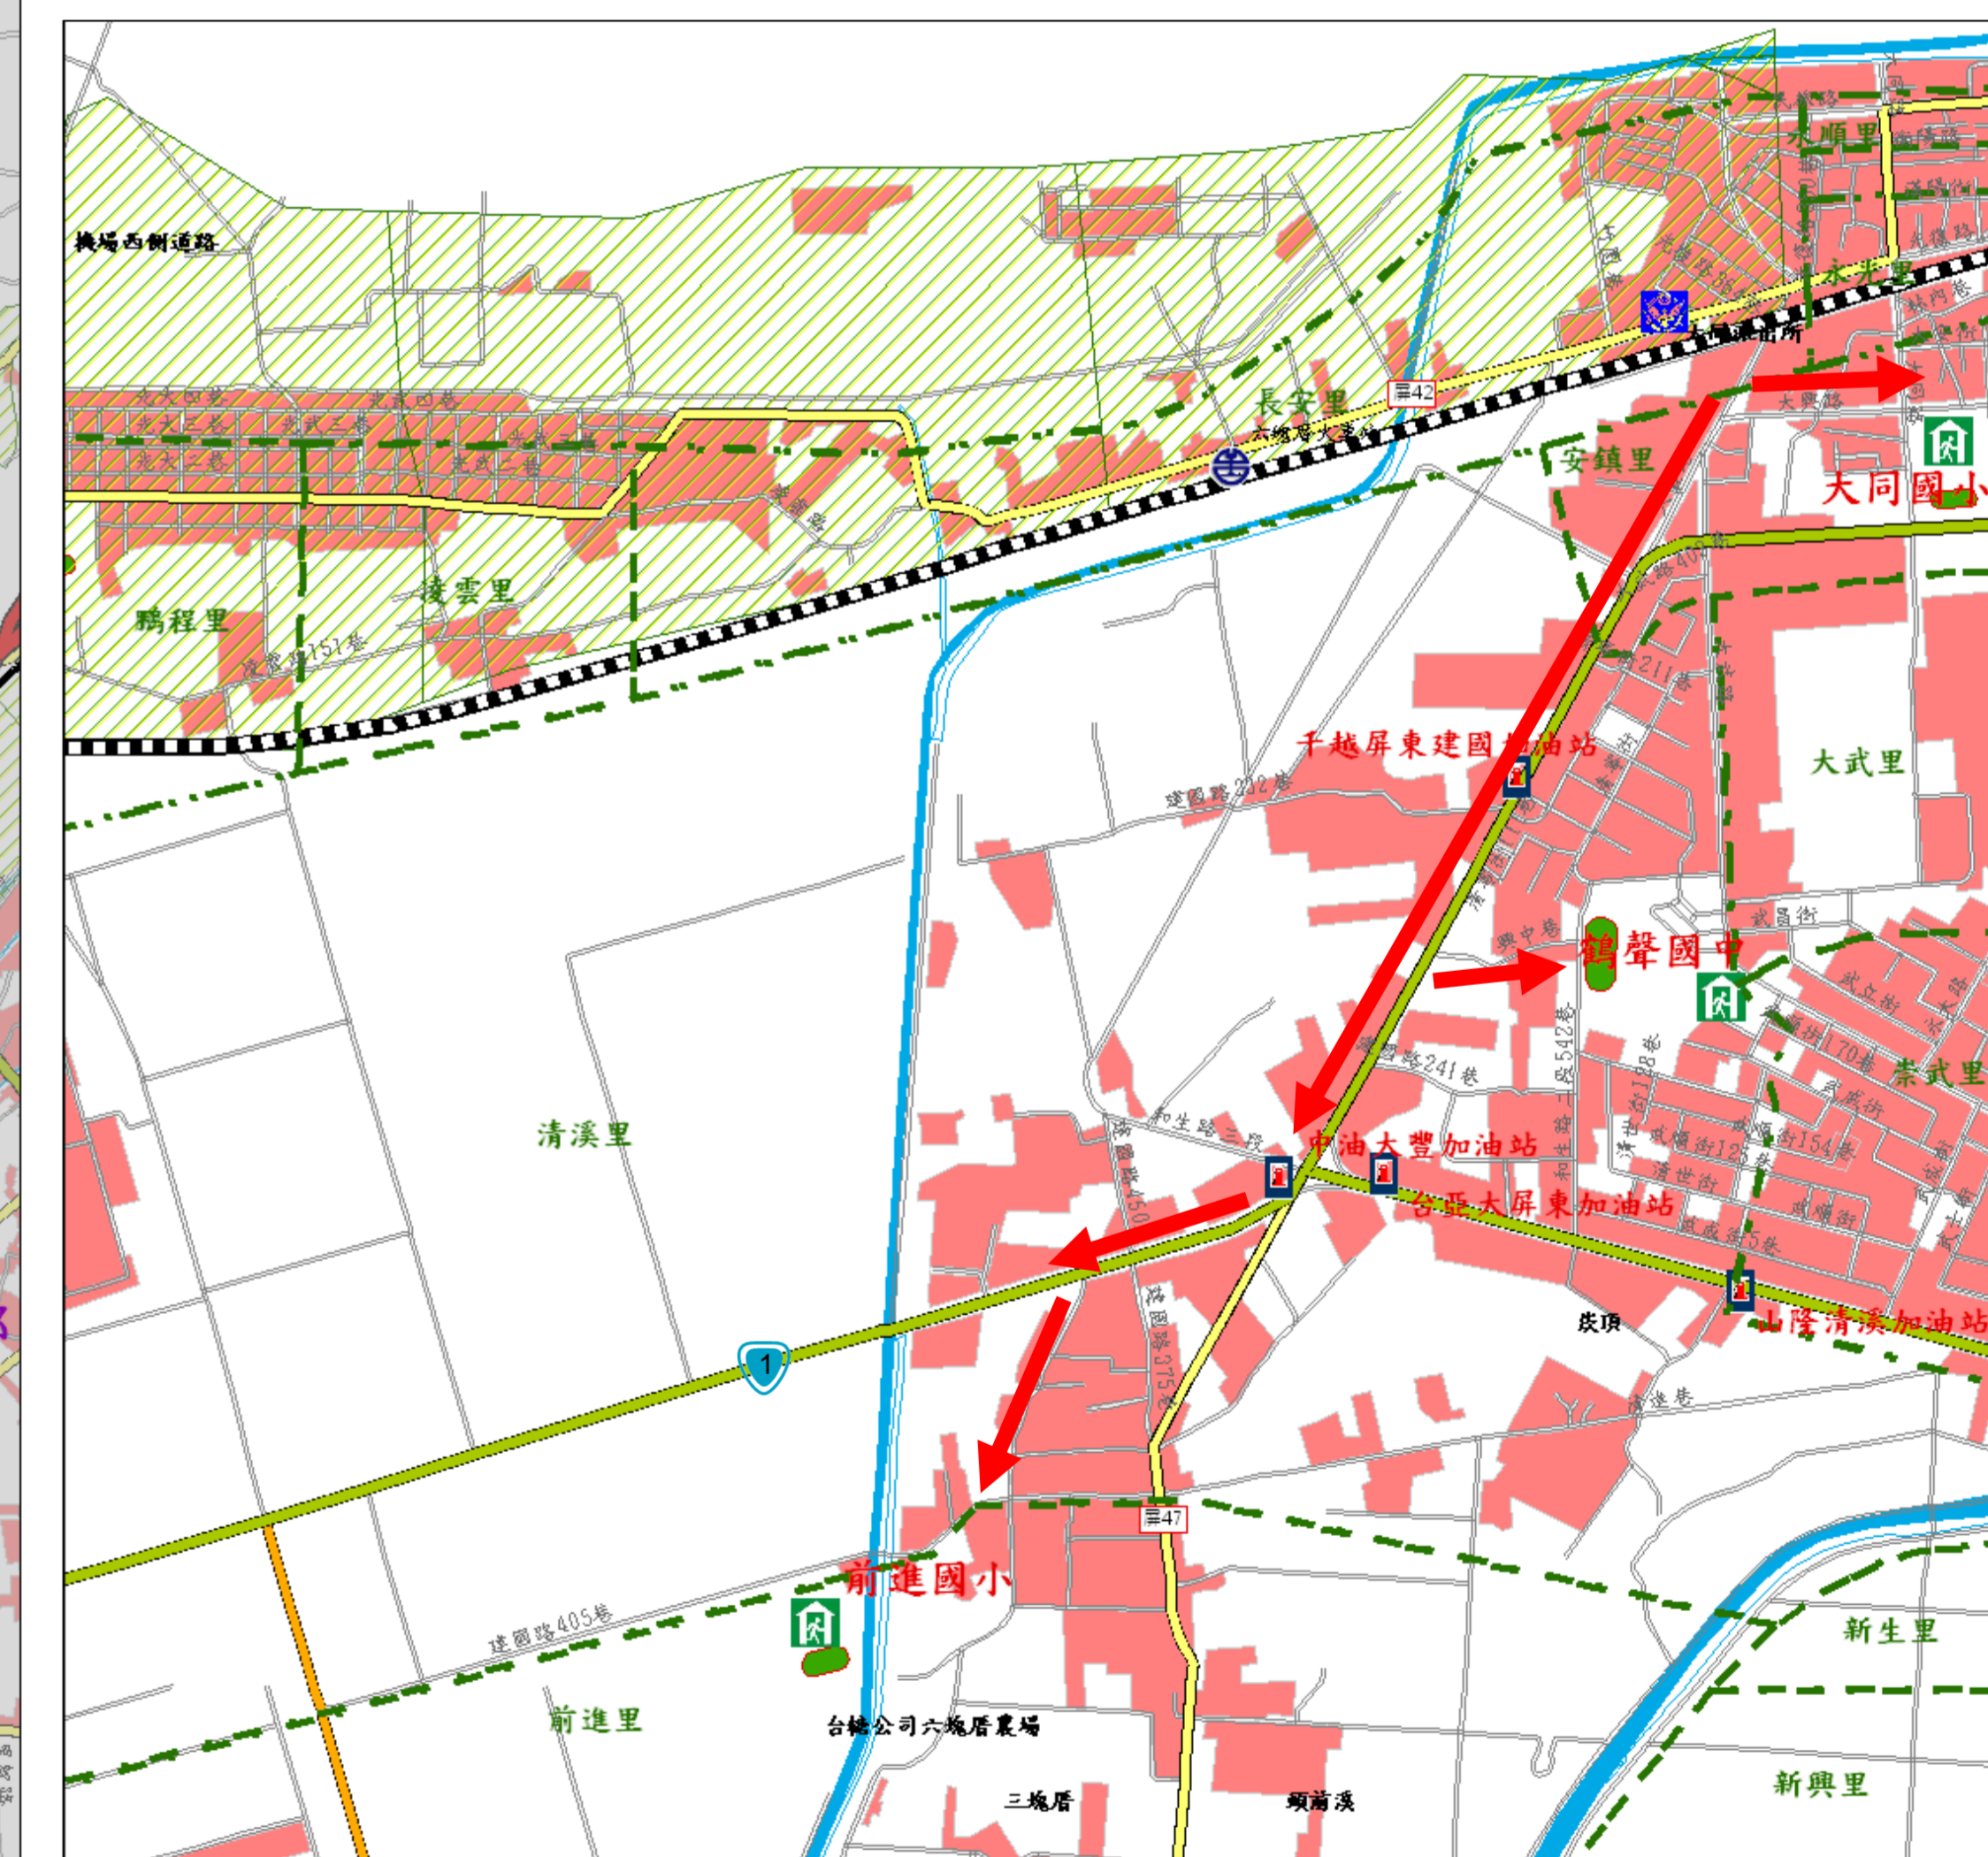

防災資訊表

鄉(鎮)界圖

- •面積
  65.0670Km²
- •總人口數
  200,024人

災害通報單位

- •消防局 電話-119
  >屏東縣政府消防局
  地址-屏東市和興里忠孝路226號
  電話-(08)766-2911
  >屏東縣政府消防局第一大隊屏東分隊
  地址-屏東市勝利路47號
  電話-(08)736-0163或(08)736-0049
- •警察局 電話-110
  >屏東縣政府警察局
  地址-屏東市中正路119號
  電話-(08)732-2156

緊急聯絡人

- •屏東市公所 民政課
  電話-(08) 7516106 (08) 7560101#121

防災資訊網站

- •農委會水土保持局土石流防災資訊網
  <http://246.swcb.gov.tw/default-1.asp>
- •經濟部水利署防災資訊服務網
  <http://fhy2.wra.gov.tw/Pub_Web/>
- •交通服務e網通
  <http://61.57.40.123/EIntegration_new/>
- •中央氣象局
  <http://www.cwb.gov.tw/V7/index.htm>

緊急避難處所

序號	學校(機關)名稱	場(處)所名稱	可容納人數	聯絡電話
1	屏東市仁愛國小	活動中心	200	7361114
2	屏東市建國國小	地下室、活動中心	120	7521464
3	屏東市瑞光國小	D11(D12、D13)、C11、A14教室	100	7383011
4	屏東市唐榮國小	禮堂	400	7322306
5	屏東市前進國小	1F教室、2F視聽中心、圖書室	200	7523291
6	屏東市歸來國小	舊禮堂	60	7223241
7	屏東市忠孝國小	活動中心	300	7371939
8	屏東市海豐國小	學生活動中心	40	7367023
9	屏東市民和國小	地下室	50	7220203
10	屏東市大同國小	體育館	200	7524115
11	屏東市勝利國小	活動中心	150	7652038
12	屏東市復興國小	地下室	50	7525402
13	屏東市鵝鑾國小	教室	500	7521207
14	屏東市公館國小	學生活動中心	500	7522205
15	屏東市信義國小	活動中心	300	7383628
16	屏東市崇蘭國小	視聽室、活動中心	80	7333477
17	屏東縣立鵝鑾國中	活動中心	200	7520591
18	屏東縣立明正國中	體育館	200	7363078
19	屏東縣立至正國中	至真樓、至善樓、至美樓、地下室	200	7666394
20	屏東縣立中正國中	活動中心(進華堂)	100	7226387
21	屏東縣立公正國中	體育館	200	7522097
22	屏東縣立大同高中	教室	500	7663916
23	國立屏東女中	活動中心	1000	7362204
24	國立屏東高中	活動中心	1000	7656444
25	屏東縣屏東市公所	五樓大禮堂	500	7560101

屏東市公所 109年1月製作

圖例	道路設施、建物及水系		設施		防災			
		國道		臺鐵車站及鐵路		緊急避難處所		疏散避難路線
	省道		建物及聚落		醫療中心		淹水災害影響範圍	
	縣道		水系		警察局或派出所		行政區域界線	
	鄉道				消防局或消防分隊		鄉(鎮)界線	
	其他道路				加油站		村(里)界線