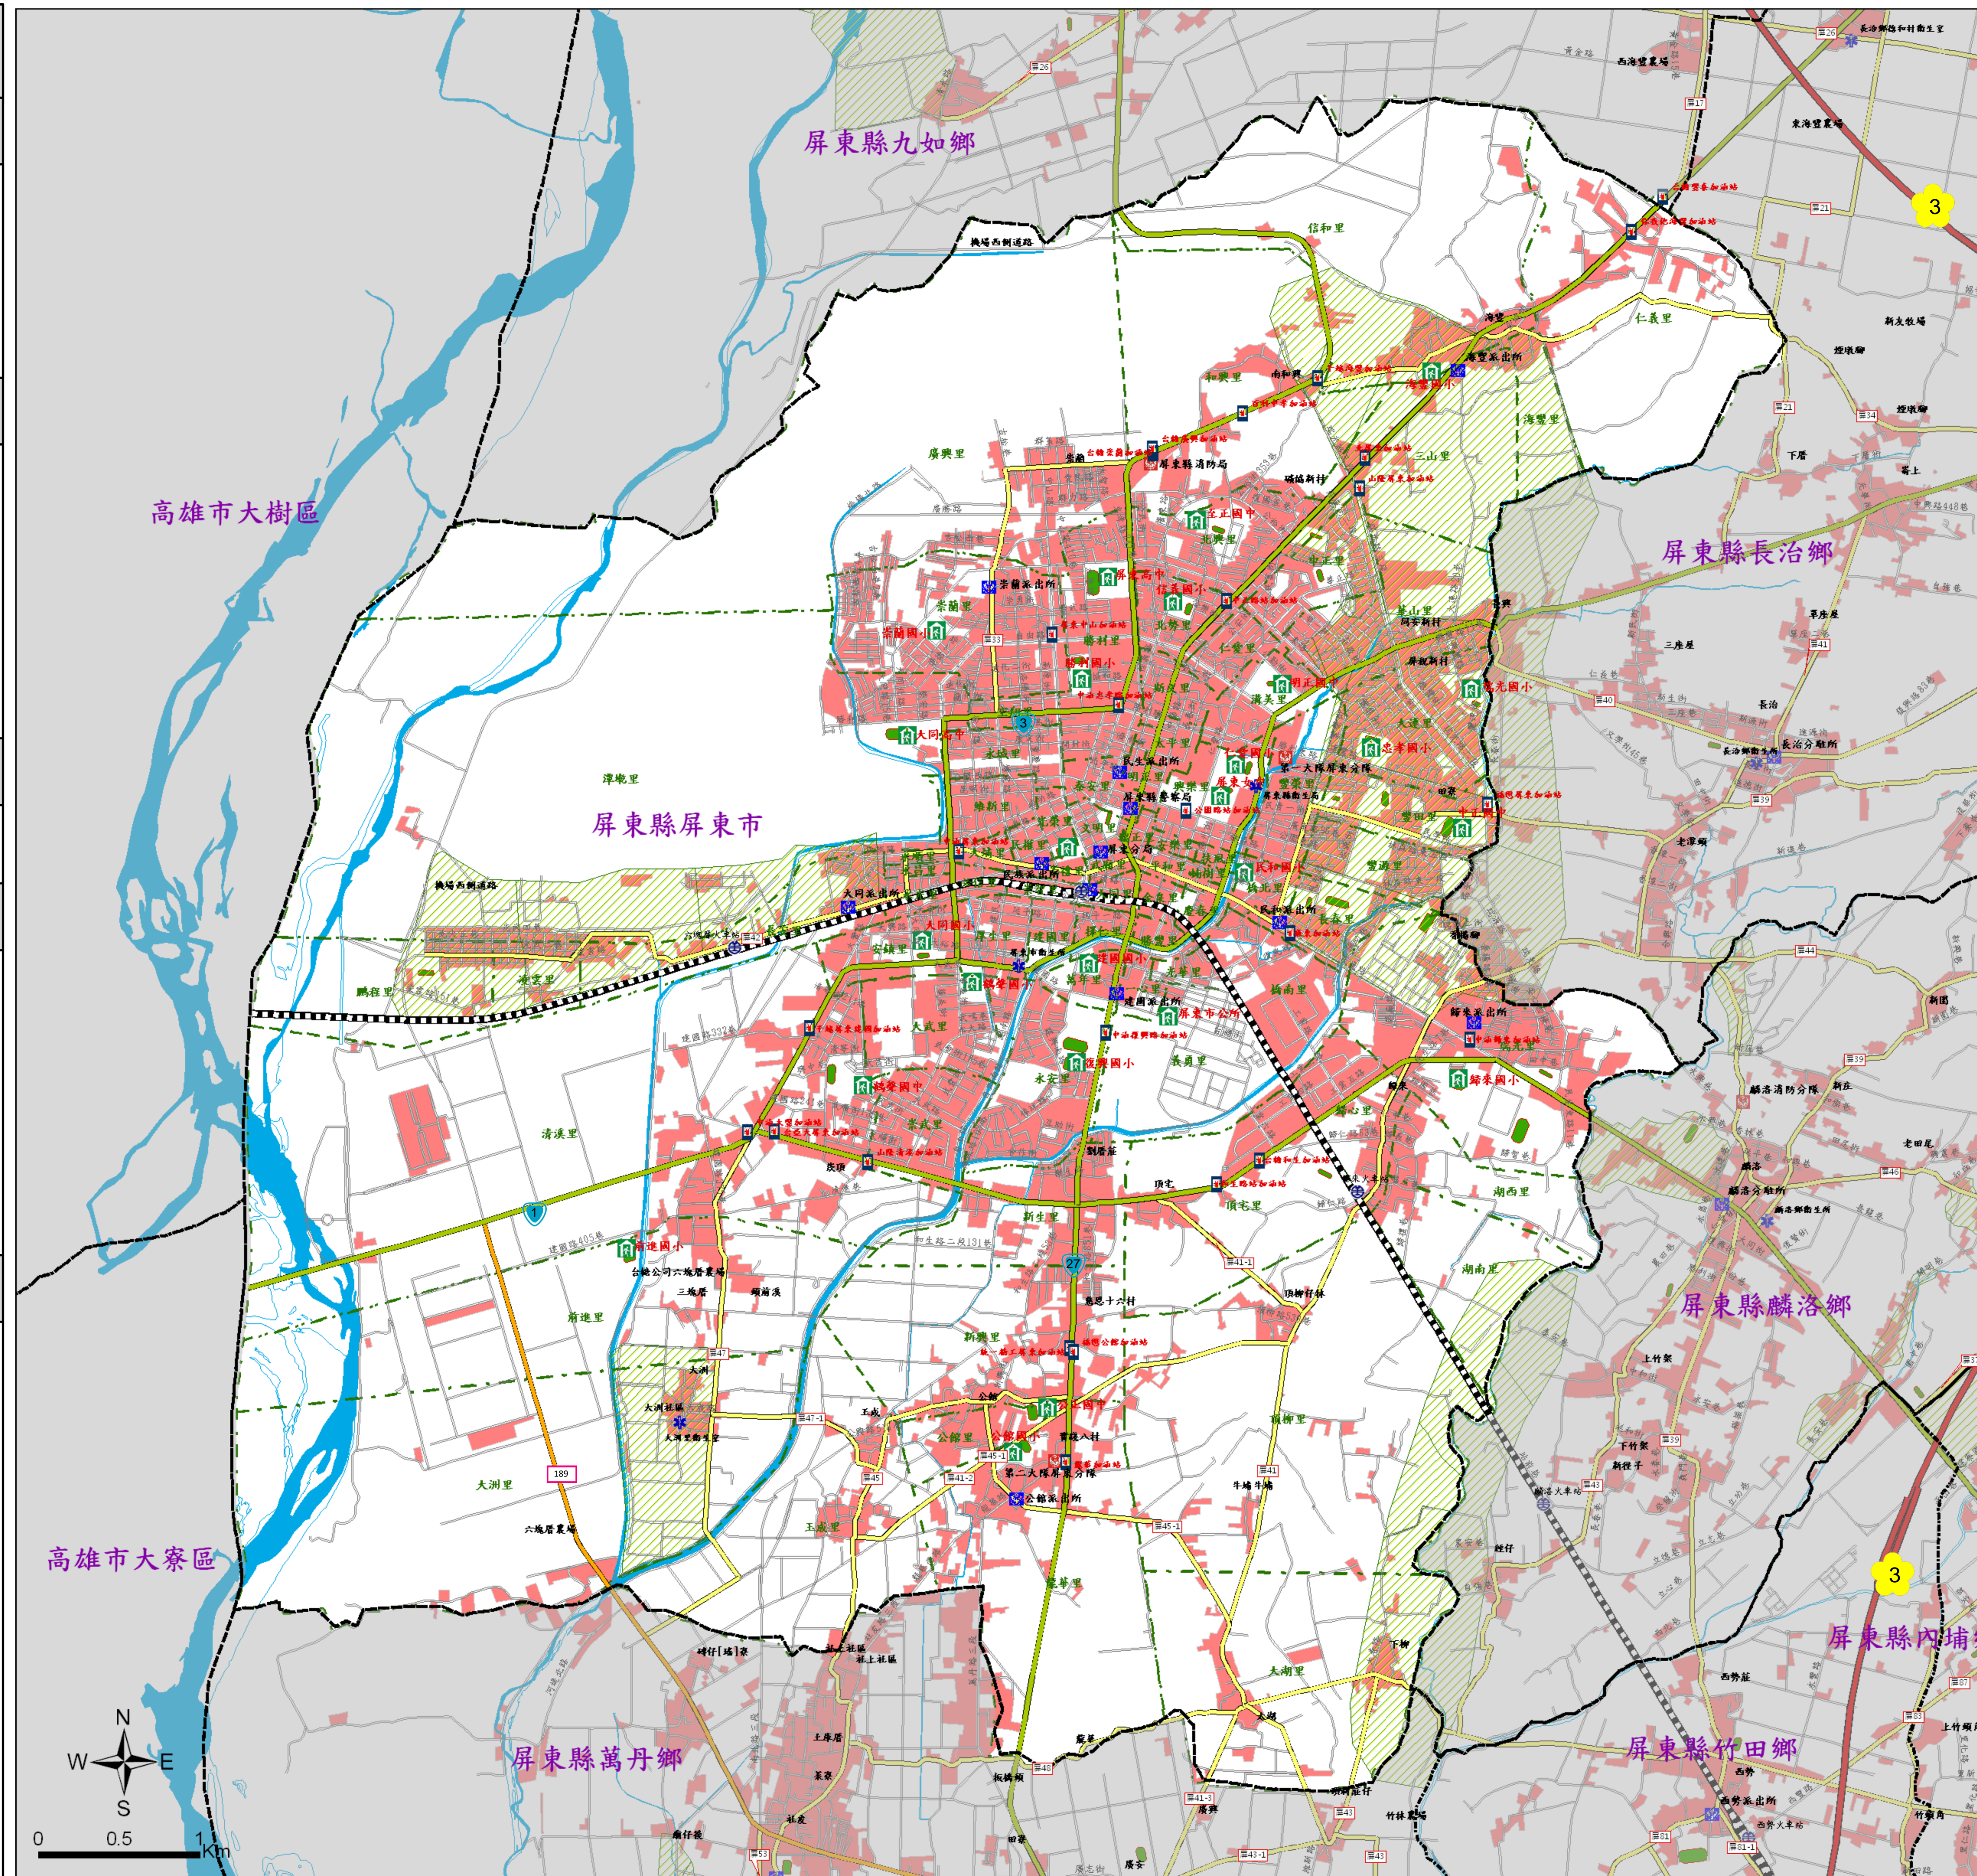

防災資訊表

鄉(鎮)界圖

- •面積
  65.0670Km²
- •總人口數
  200,024人

災害通報單位

- •消防局 電話-119
  >屏東縣政府消防局
  地址-屏東市和興里忠孝路226號
  電話-(08)766-2911
  >屏東縣政府消防局第一大隊屏東分隊
  地址-屏東市勝利路47號
  電話-(08)736-0163或(08)736-0049
- •警察局 電話-110
  >屏東縣政府警察局
  地址-屏東市中正路119號
  電話-(08)732-2156

緊急聯絡人

- •屏東市公所 民政課
  電話-(08) 7516106 (08) 7560101#121

防災資訊網站

- •農委會水土保持局土石流防災資訊網
  <http://246.swcb.gov.tw/default-1.asp>
- •經濟部水利署防災資訊服務網
  <http://fhy2.wra.gov.tw/Pub_Web/>
- •交通服務e網通
  <http://61.57.40.123/EIntegration_new/>
- •中央氣象局
  <http://www.cwb.gov.tw/V7/index.htm>

緊急避難處所

序號	學校(機關)名稱	場(處)所名稱	可容納人數	聯絡電話
1	屏東市仁愛國小	活動中心	200	7361114
2	屏東市建國國小	地下室、活動中心	120	7521464
3	屏東市瑞光國小	D11(D12、D13)、C11、A14教室	100	7383011
4	屏東市唐榮國小	禮堂	400	7322306
5	屏東市前進國小	1F教室、2F視聽中心、圖書室	200	7523291
6	屏東市歸來國小	舊禮堂	60	7223241
7	屏東市忠孝國小	活動中心	300	7371939
8	屏東市海豐國小	學生活動中心	40	7367023
9	屏東市民和國小	地下室	50	7220203
10	屏東市大同國小	體育館	200	7524115
11	屏東市勝利國小	活動中心	150	7652038
12	屏東市復興國小	地下室	50	7525402
13	屏東市鵝鑾國小	教室	500	7521207
14	屏東市公館國小	學生活動中心	500	7522205
15	屏東市信義國小	活動中心	300	7383628
16	屏東市崇蘭國小	視聽室、活動中心	80	7333477
17	屏東縣立鵝鑾國中	活動中心	200	7520591
18	屏東縣立明正國中	體育館	200	7363078
19	屏東縣立至正國中	至真樓、至善樓、至美樓、地下室	200	7666394
20	屏東縣立中正國中	活動中心(進華堂)	100	7226387
21	屏東縣立公正國中	體育館	200	7522097
22	屏東縣立大同高中	教室	500	7663916
23	國立屏東女中	活動中心	1000	7362204
24	國立屏東高中	活動中心	1000	7656444
25	屏東縣屏東市公所	五樓大禮堂	500	7560101

屏東市公所 109年1月製作

圖例	道路設施、建物及水系		設施		防災			
		國道		臺鐵車站及鐵路		緊急避難處所		疏散避難路線
	省道		建物及聚落		醫療中心		淹水災害影響範圍	
	縣道		水系		警察局或派出所		行政區域界線	
	鄉道				消防局或消防分隊		鄉(鎮)界線	
	其他道路				加油站		村(里)界線