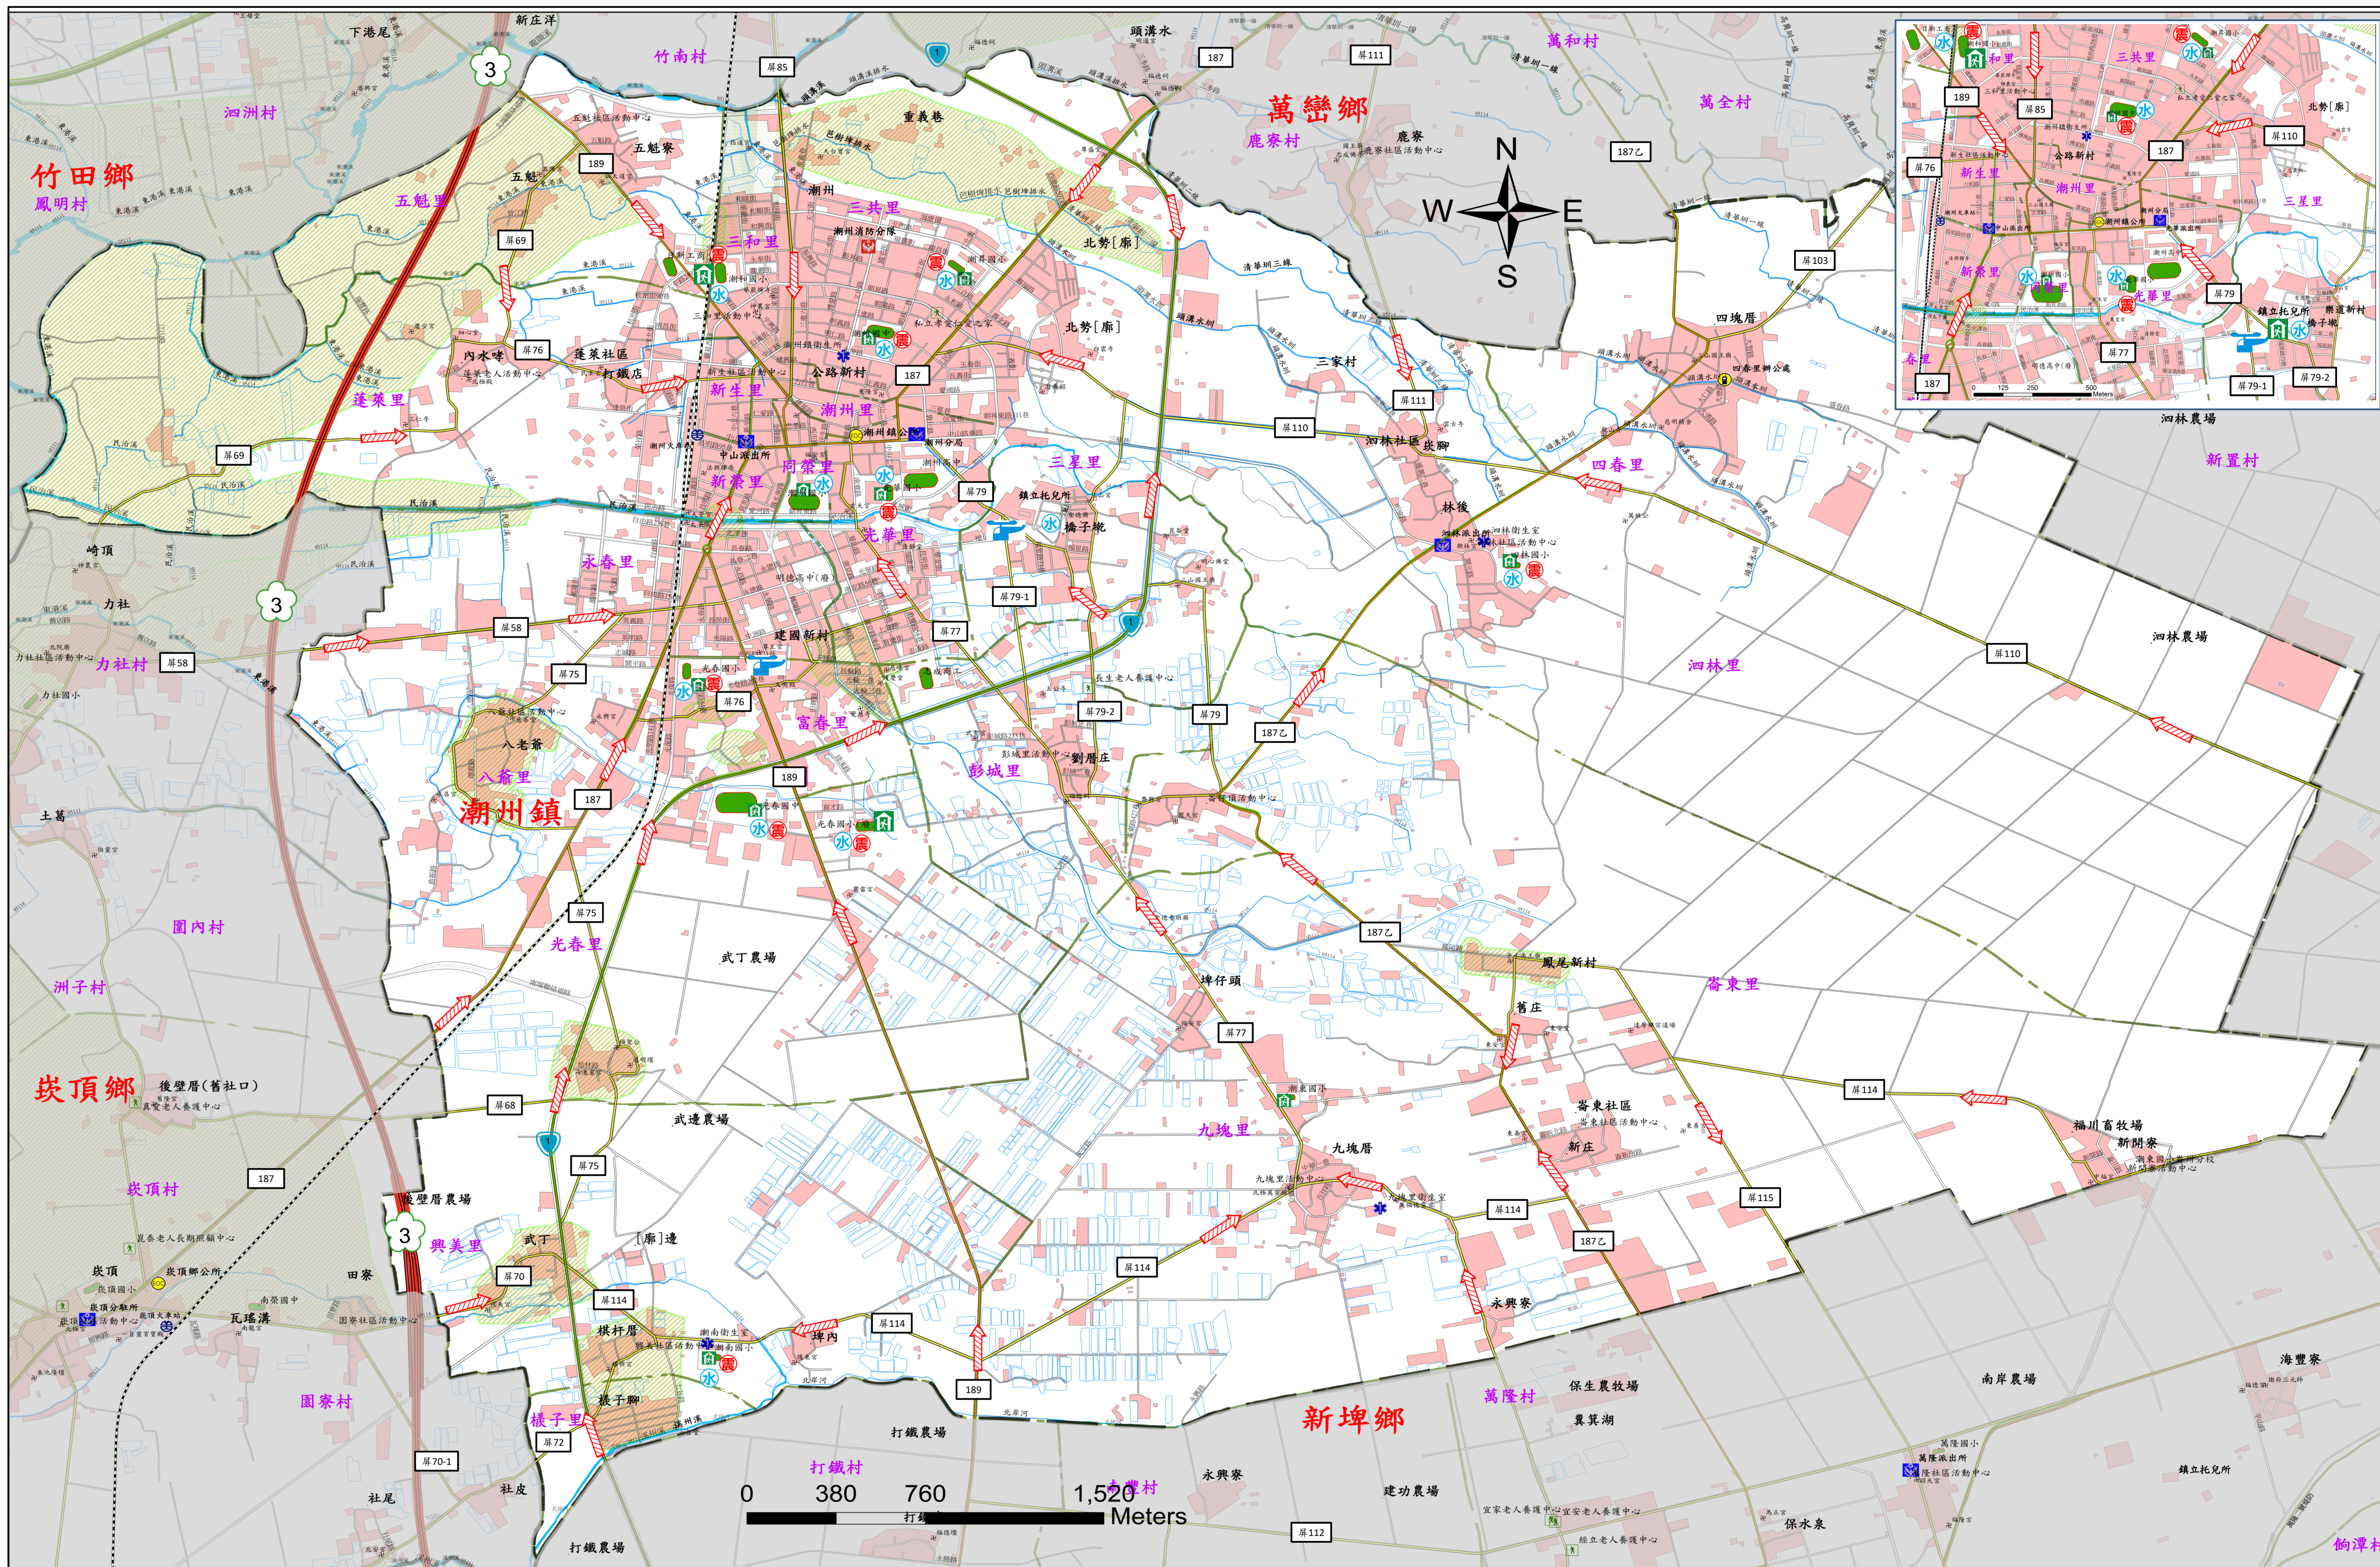

屏東縣政府 109年3月 製作

圖例	道路及水系	行政區域界線、標示	設施			
	<ul style="list-style-type: none"> <li>1 國道</li> <li>78 快速道路</li> <li>3 省道</li> <li>106 縣道</li> <li>水系</li> </ul>	<ul style="list-style-type: none"> <li>--- 鄉(鎮)界線</li> <li>-.-.- 村(里)界線</li> <li>疏散避難方向</li> <li>適用地震災害</li> <li>適用水災災害</li> </ul>	<ul style="list-style-type: none"> <li>災害影響範圍</li> <li>室內避難處所</li> <li>警察局</li> <li>消防局</li> <li>物資儲備點</li> </ul>	<ul style="list-style-type: none"> <li>直昇機起降點</li> <li>醫療中心</li> <li>指揮中心</li> <li>通訊設備放置點</li> <li>車輛及人員轉運集結點</li> </ul>	<ul style="list-style-type: none"> <li>老人福利機構</li> <li>救援器材放置點</li> <li>魚塭</li> <li>建物及聚落</li> </ul>	