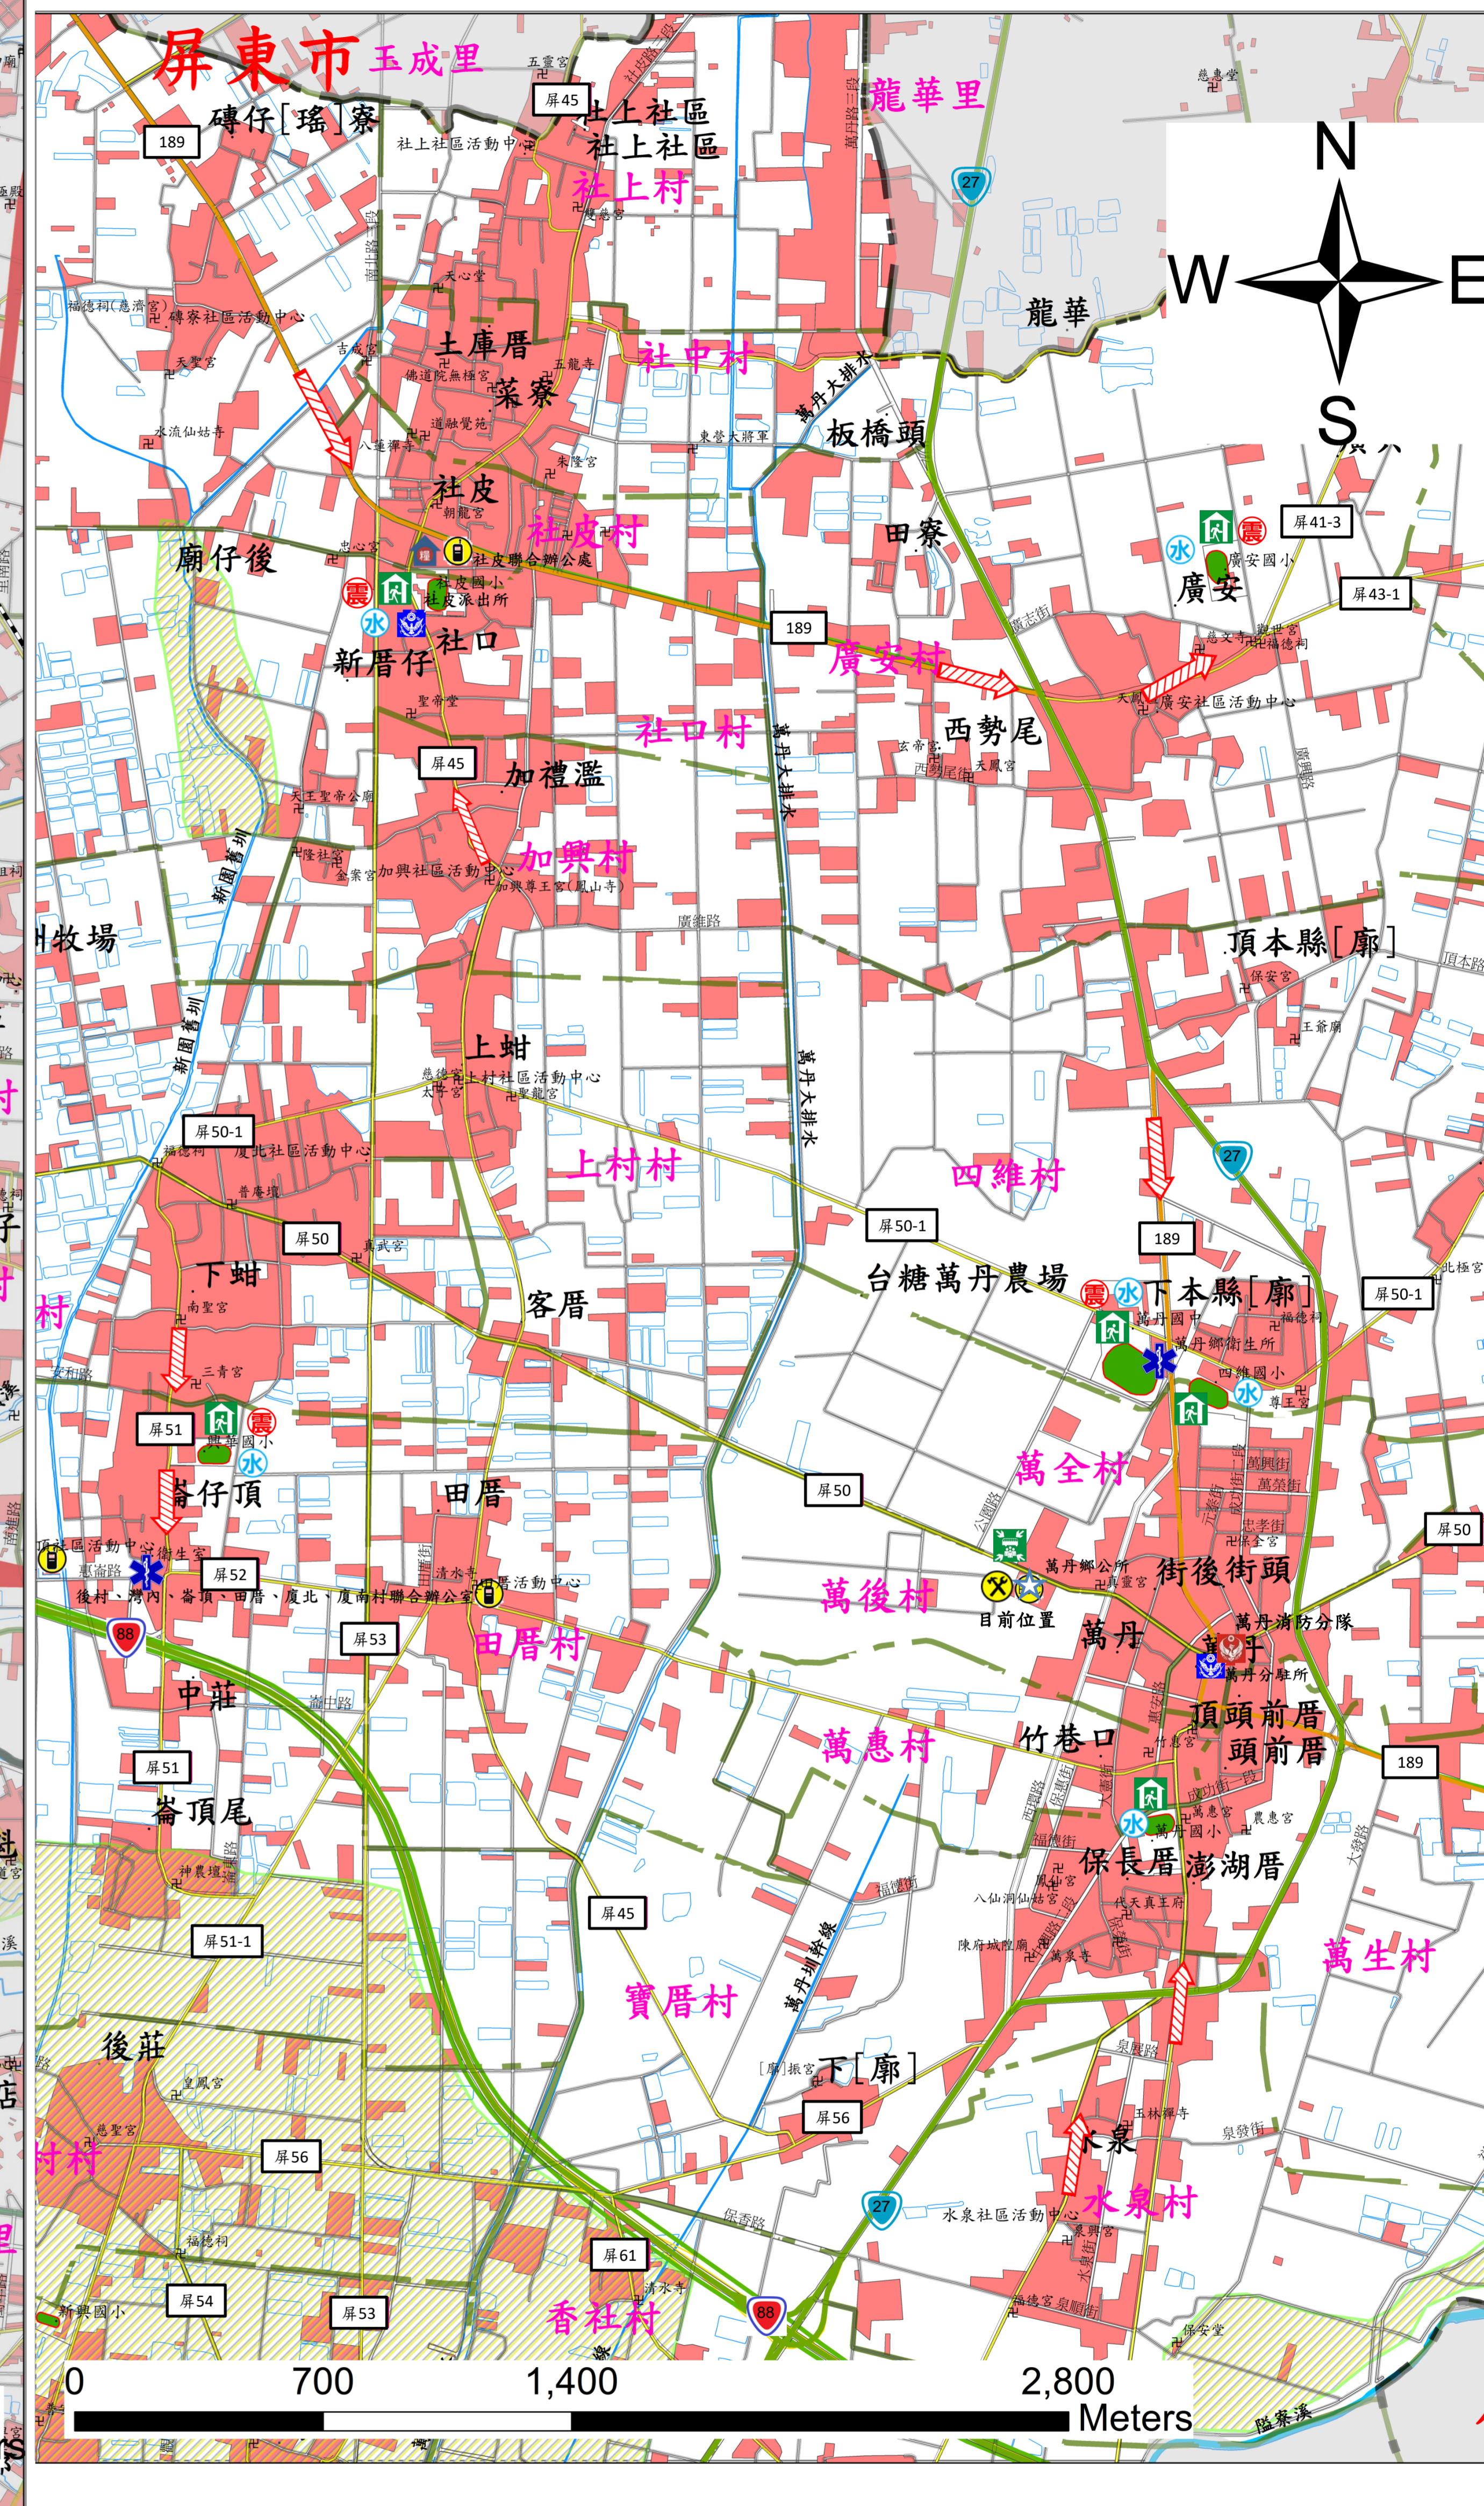

防災資訊表

行政區域圖

災害通報單位

- ◆屏東縣政府災害應變中心 電話(08)766-2911
- ◆萬丹鄉災害應變中心 電話(08)777-2111#22、7776937
- ◆消防局萬丹消防分隊 電話(08)777-2674
- ◆警察局萬丹分駐所 電話(08)777-2004

防災資訊網站

- ◆內政部消防署 <http://www.nfa.gov.tw>
- ◆屏東縣政府消防局 <http://goo.gl/cCcBVN>
- ◆屏東縣萬丹鄉公所 <http://goo.gl/3Hhnvu>

避難原則

- ◆地震：前往開放空間或公園避難
- ◆水災：就地避難或垂直避難；低窪地區前往避難處所

避難收容所

名稱	地址	電話
鄉立圖書館	萬後村和平西路157號	08-7771627
老人文康活動中心	社皮村大昌路495號	08-7070982
萬丹鄉行政中心	萬後村和平西路155號	08-7772111#33
四維國小	四維村四維東路567號	08-7761987
萬丹國中	四維村萬丹路2段5號	08-7772020
萬丹國小	寶厝村萬新路1497號	08-7772014
廣安國小	廣安村廣安村廣志街8巷15號	08-7772444
社皮國小	社皮村社皮路二段550號	08-7072162
廈北社區活動中心	廈北村普安路2號	08-7070125
水仙社區活動中心	水仙村大勇路105號	08-7775386

屏東縣政府 109年 1月 製作

圖例	道路、水系		行政區域界線、標示		設施				
		省道		鄉(鎮)界線			直昇機起降點		救援器材放置點
	快速道路		村(里)界線			醫療中心		老人福利機構	
	縣道		疏散避難方向			指揮中心		災害影響範圍	
	鄉道		適用地震災害			通訊設備放置點		建物及聚落	
	水系		適用水災災害			車輛及人員轉運集結點