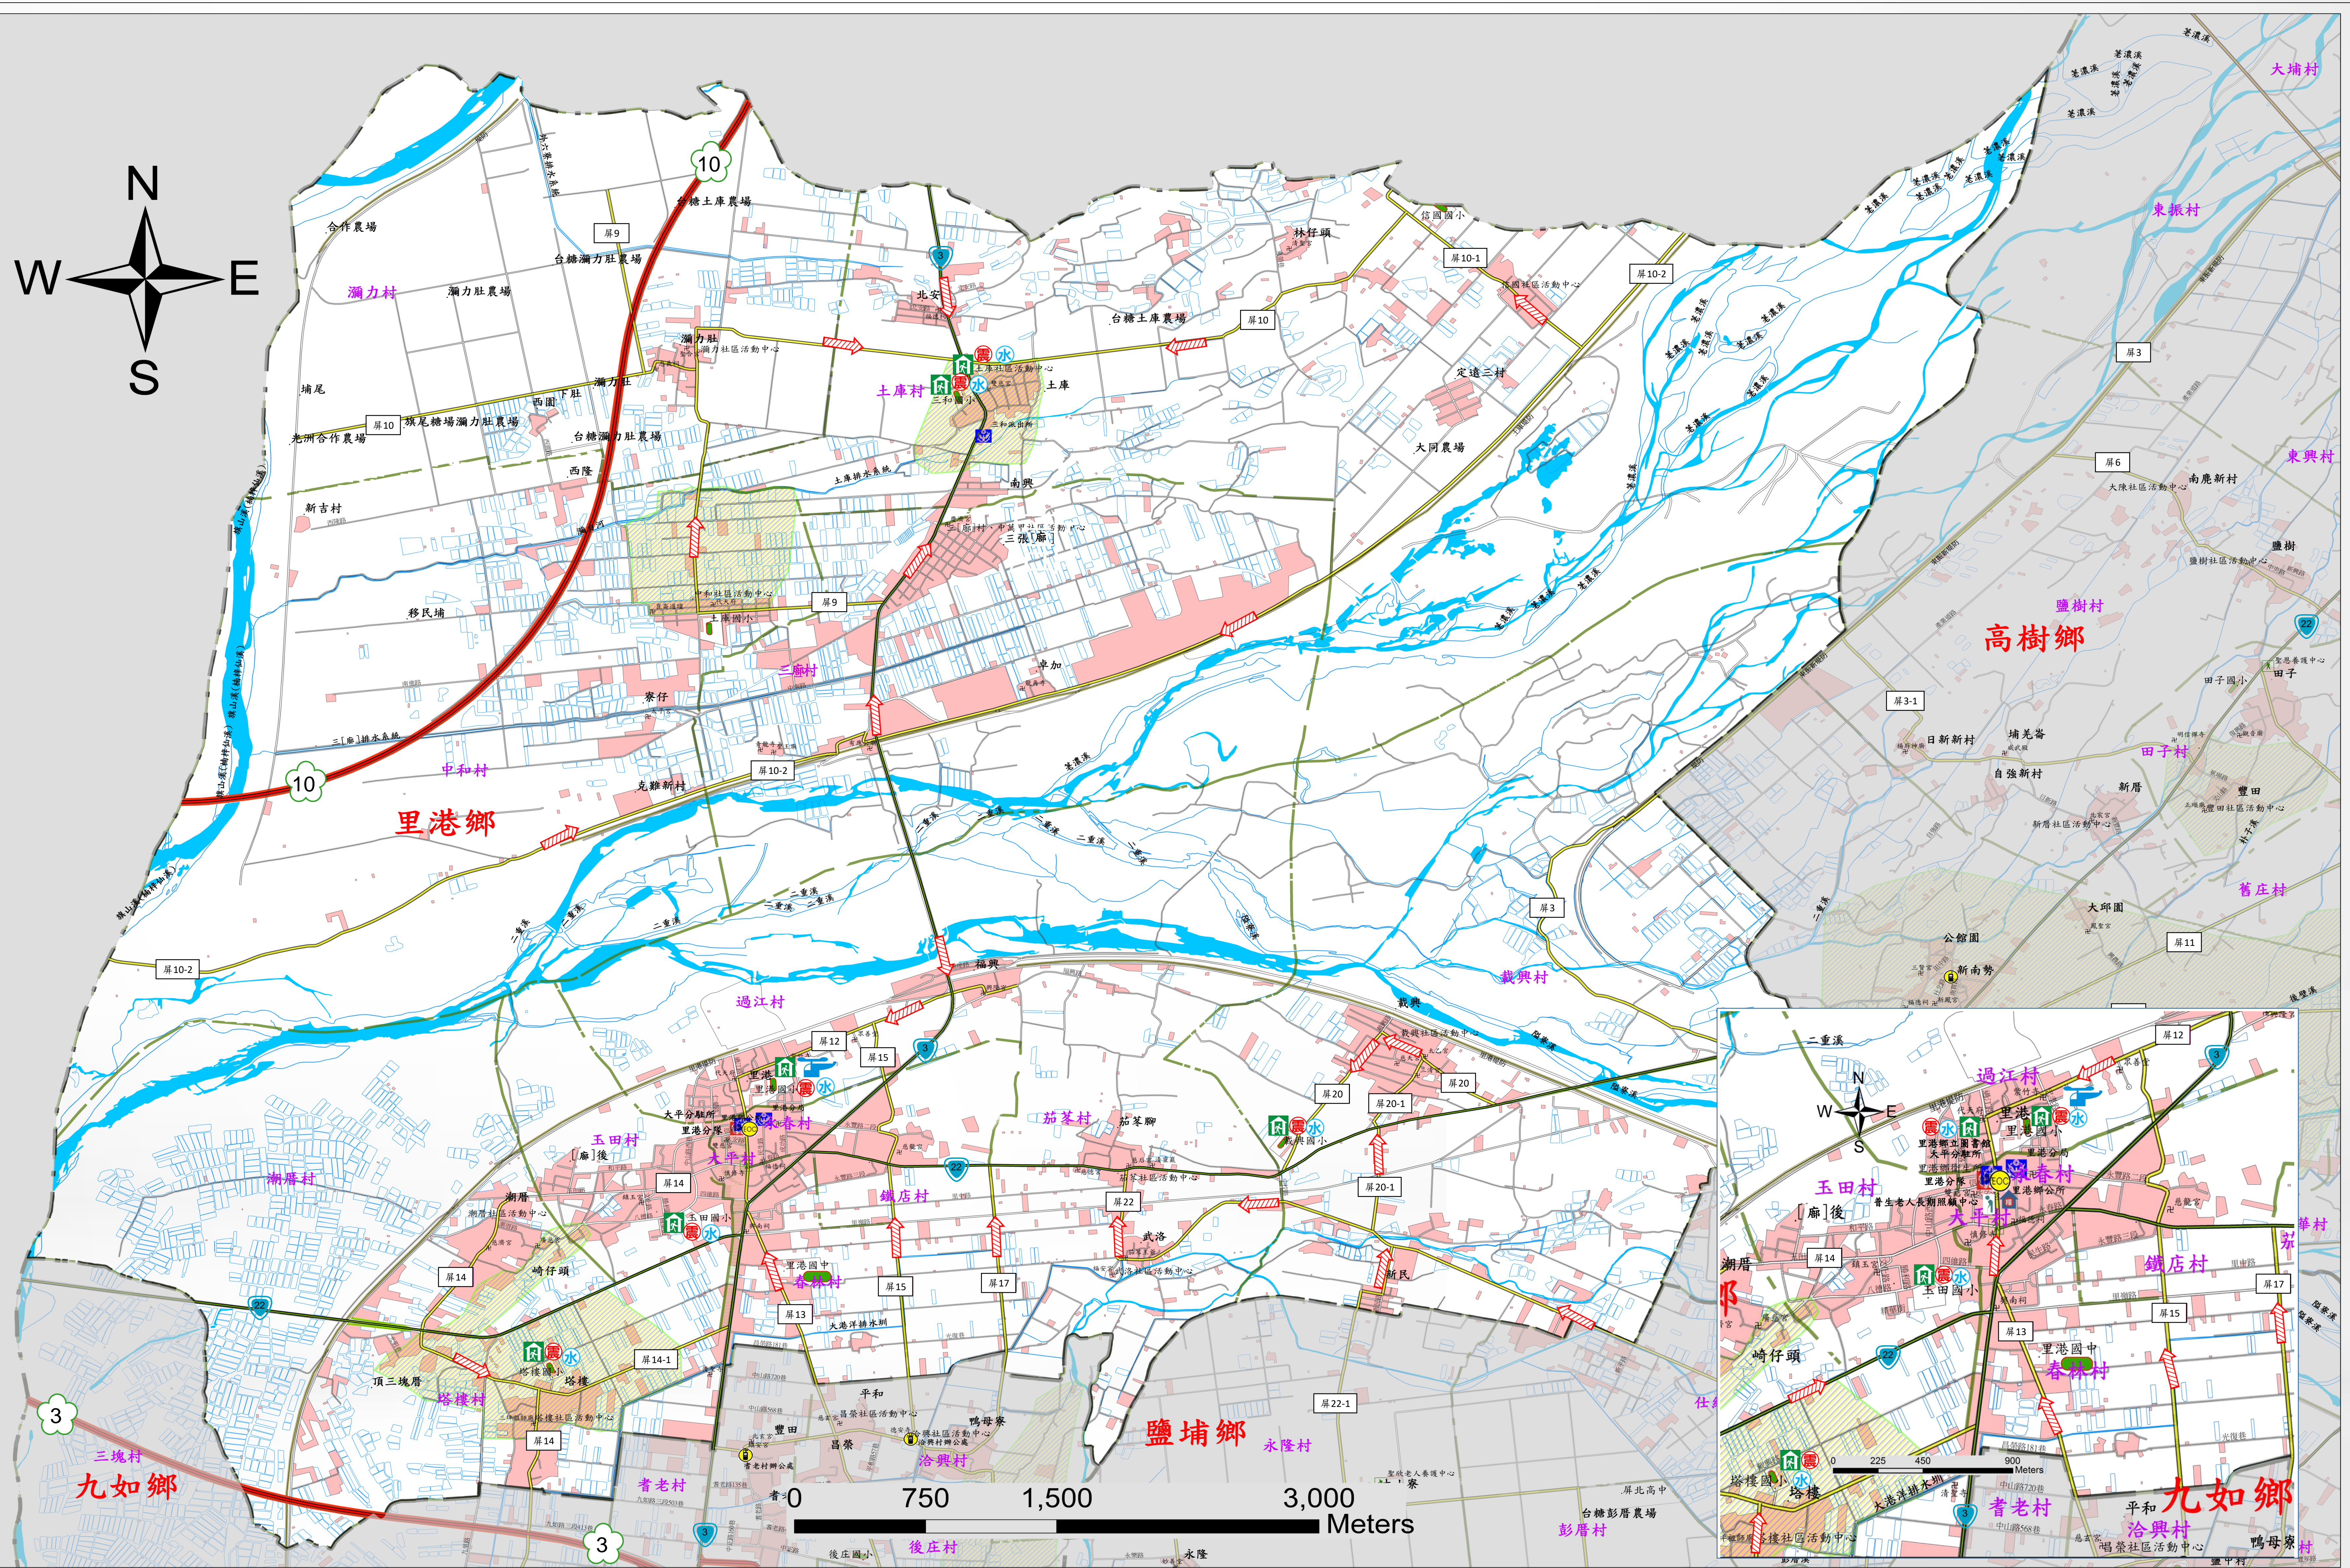

防災資訊表

行政區域圖

災害通報單位

- ◆屏東縣政府災害應變中心 電話(08)766-2911
- ◆里港鄉災害應變中心 電話(08)775-3003
- ◆消防局里港分隊 電話(08)775-2564
- ◆警察局大平分駐所 電話(08)775-2034
- ◆警察局三和派出所 電話(08)773-1145

防災資訊網站

- ◆內政部消防署 <http://www.nfa.gov.tw>
- ◆屏東縣政府消防局 <http://goo.gl/cCcBVN>
- ◆屏東縣里港鄉公所 <http://www.pthg.gov.tw/TownLto/Default.aspx>

避難原則

- ◆地震：前往開放空間或公園避難
- ◆水災：就地避難或垂直避難；低窪地區前往避難處所

避難收容所

- 1.里港國小 (適用於地震、水災)
電話 - 08-7752161
地址 - 屏東縣里港鄉過江村過江路41號
- 2.玉田國小 (適用於地震、水災)
電話 - 08-7752816
地址 - 屏東縣里港鄉玉田村八德路91號
- 3.塔樓國小 (適用於地震、水災)
電話 - 08-7756625
地址 - 屏東縣里港鄉塔樓村塔樓路21-3號
- 4.載興國小 (適用於地震、水災)
電話 - 08-7752271
地址 - 屏東縣里港鄉載興村載興路1-3號
- 5.三和國小 (適用於地震、水災)
電話 - 08-7731198
地址 - 屏東縣里港鄉土庫村土庫路111-3號
- 6.土庫社區活動中心 (適用於地震、水災)
電話 - 08-7731156
地址 - 屏東縣里港鄉土庫村土庫路97-12號
- 7.里港鄉立圖書館 (適用於地震、水災)
電話 - 08-7755754
地址 - 屏東縣里港鄉過江村過江路43-1號

屏東縣政府 109年4月 製作

圖例	道路、水系	行政區域界線、標示	設施
	1 國道	鄉(鎮)界線	室外避難處所
	3 省道	村(里)界線	室內避難處所
	106 縣道	疏散避難方向	警察局
	竹22 鄉道	適用地震災害	消防局
	水系	適用水災災害	物資儲備點
			直昇機起降點
			醫療中心
			指揮中心
			通訊設備放置點
			車輛及人員轉運集結點
			老人福利機構
			救援器材放置點
			魚塭
			建物及聚落
			淹水易致災區域