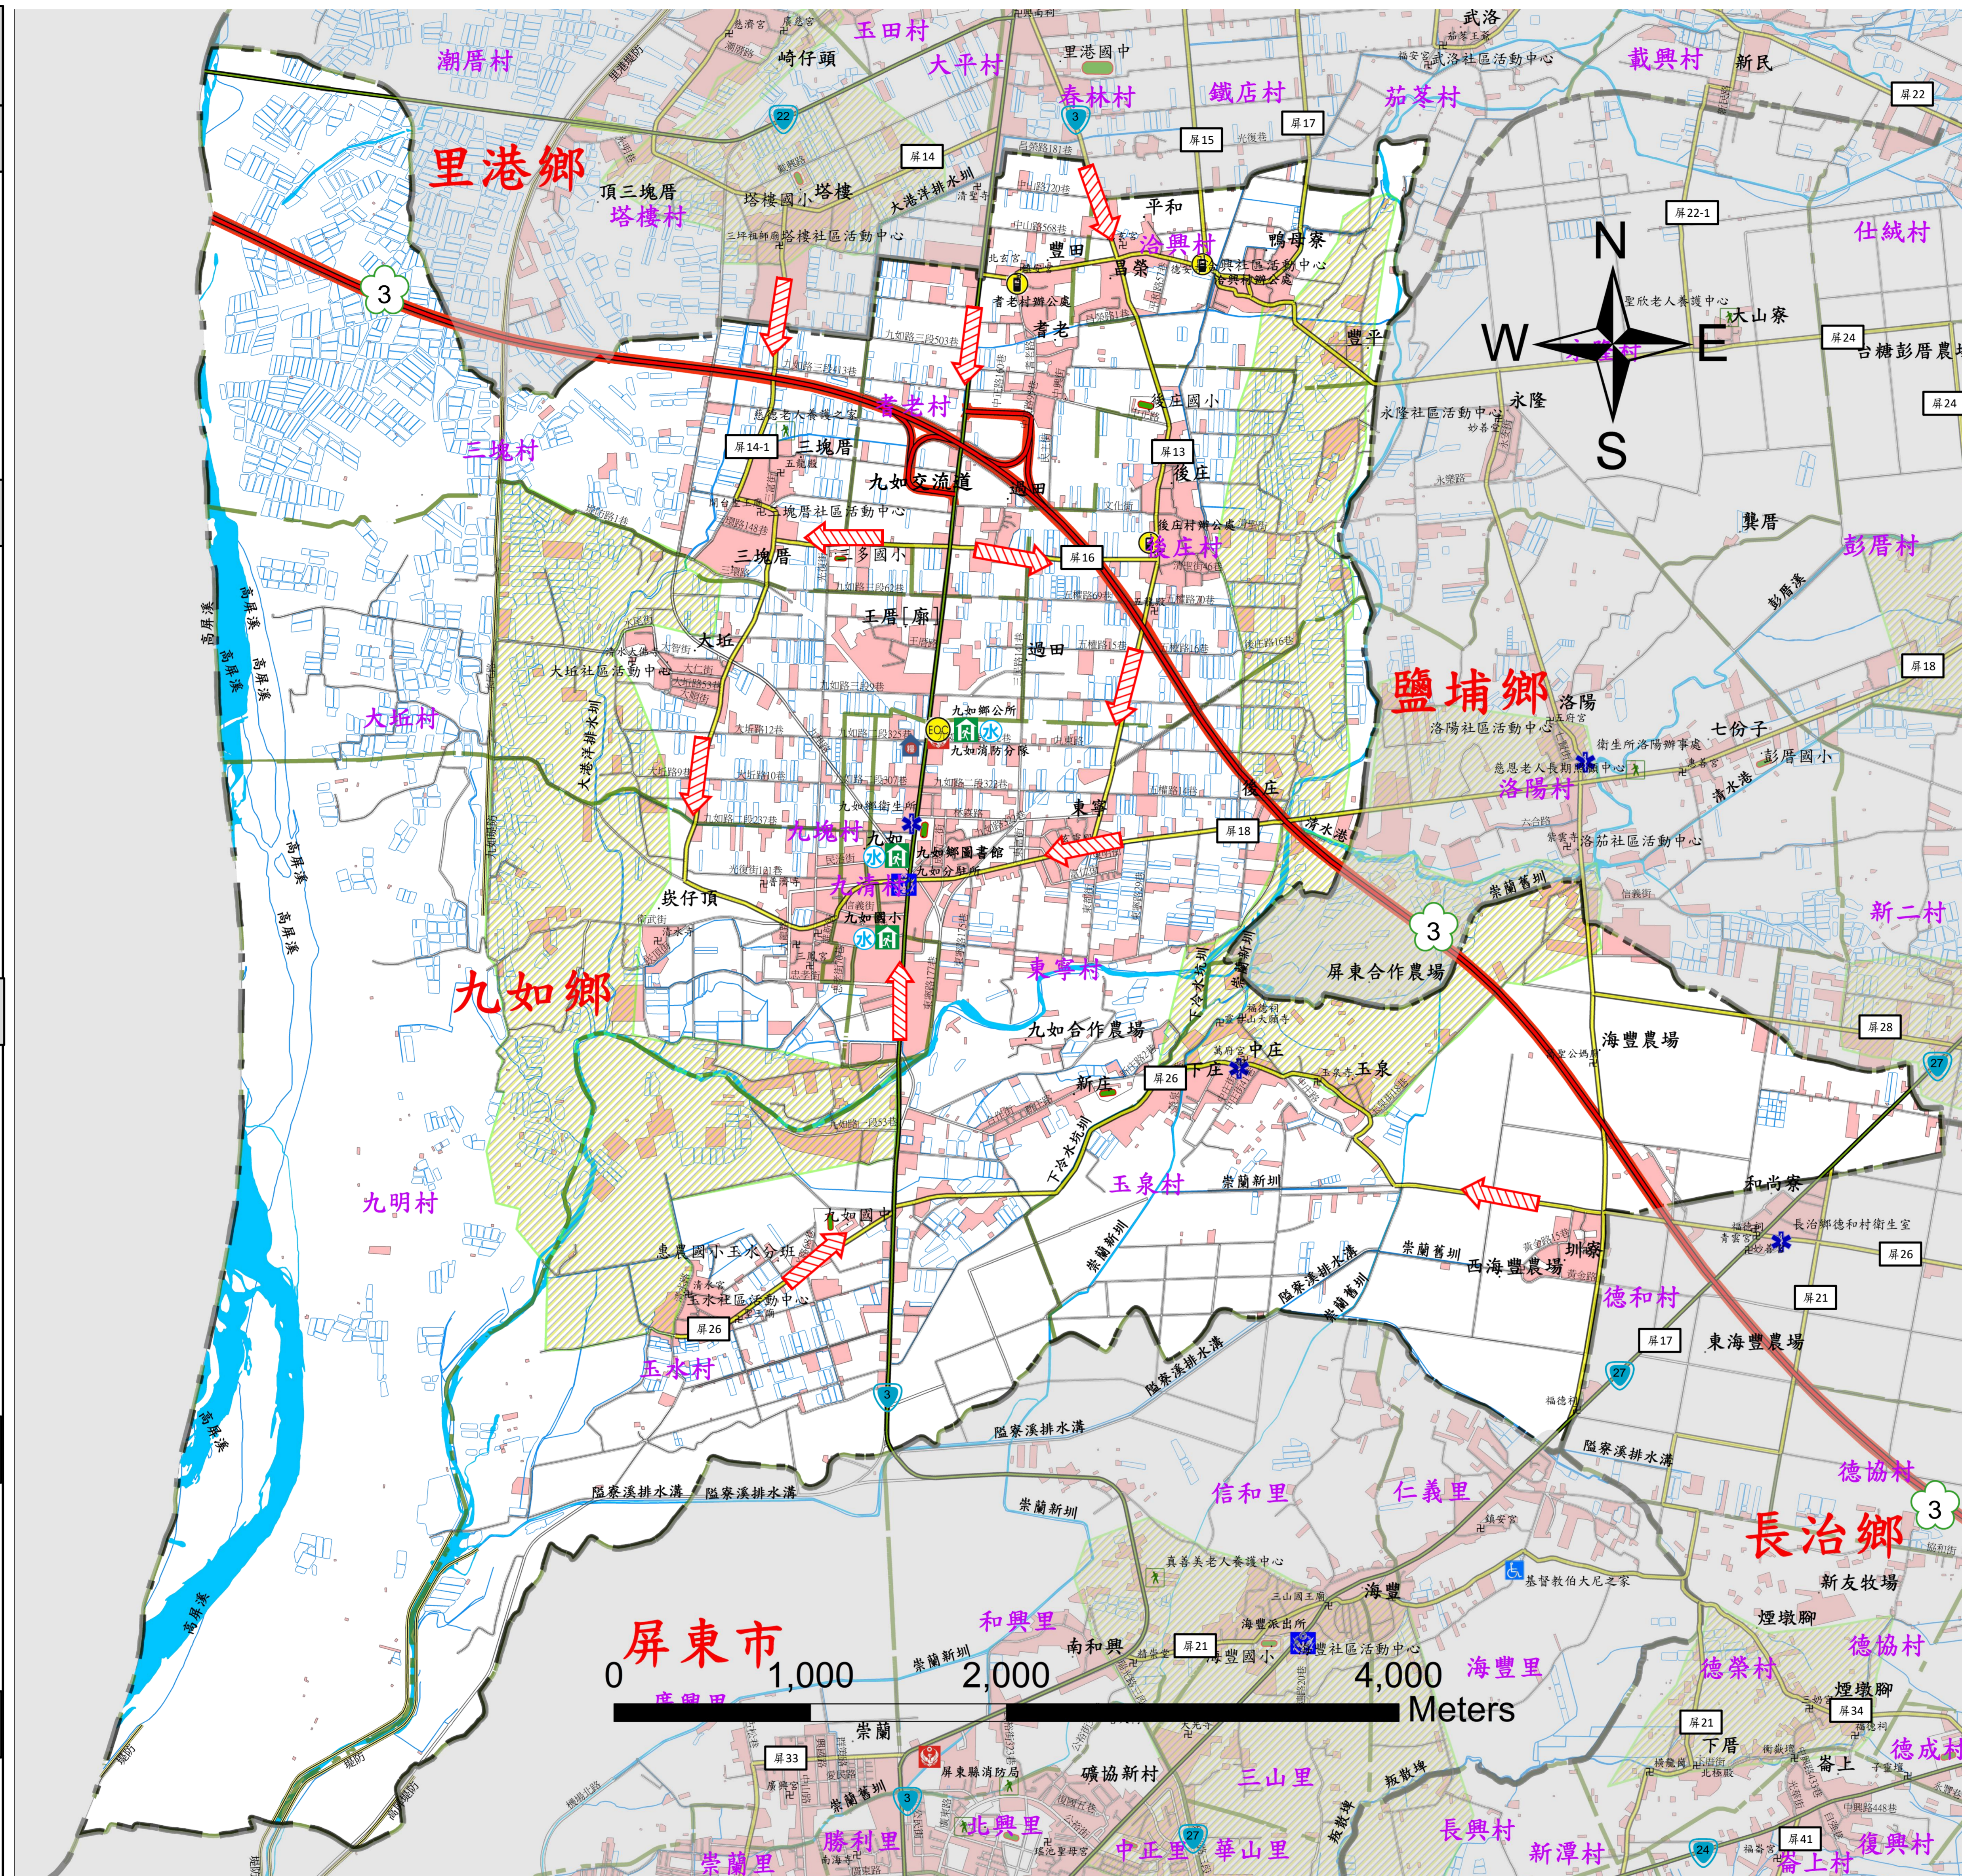

防災資訊表

行政區域圖

災害通報單位

- ◆屏東縣政府災害應變中心
電話(08)766-2911
- ◆九如鄉災害應變中心
電話(08)7392210
- ◆消防局九如消防分隊
電話(08)7390071
- ◆警察局九如分駐所
電話(08)7392424

防災資訊網站

- ◆內政部消防署
<http://www.nfa.gov.tw>
- ◆屏東縣政府消防局
<http://goo.gl/cCcBVN>
- ◆屏東縣九如鄉公所
<http://goo.gl/7InUGS>

避難原則

- ◆水災：
就地避難或垂直避難；低窪地區前往避難處所
- ◆地震：
前往開放空間或公園避難

避難收容所

- 九如鄉公所禮堂
地址 - 屏東縣九如鄉東寧村九如路二段416號
電話 - 08-7392210#8105
- 九如鄉圖書館
地址 - 屏東縣九如鄉東寧村九如路二段264號
電話 - 08-7393503
- 九如國小
地址-屏東縣九如鄉九清村九如路二段3-1號
電話-08-7392159#14

屏東縣政府 111年 2月 製作

圖例	道路、水系		行政區域界線、標示		設施		
		國道		鄉(鎮)界線			
	省道		村(里)界線				建物及聚落
	縣道		疏散避難方向				魚塭
	鄉道		適用水災災害				
	水系		救援器材放置點				