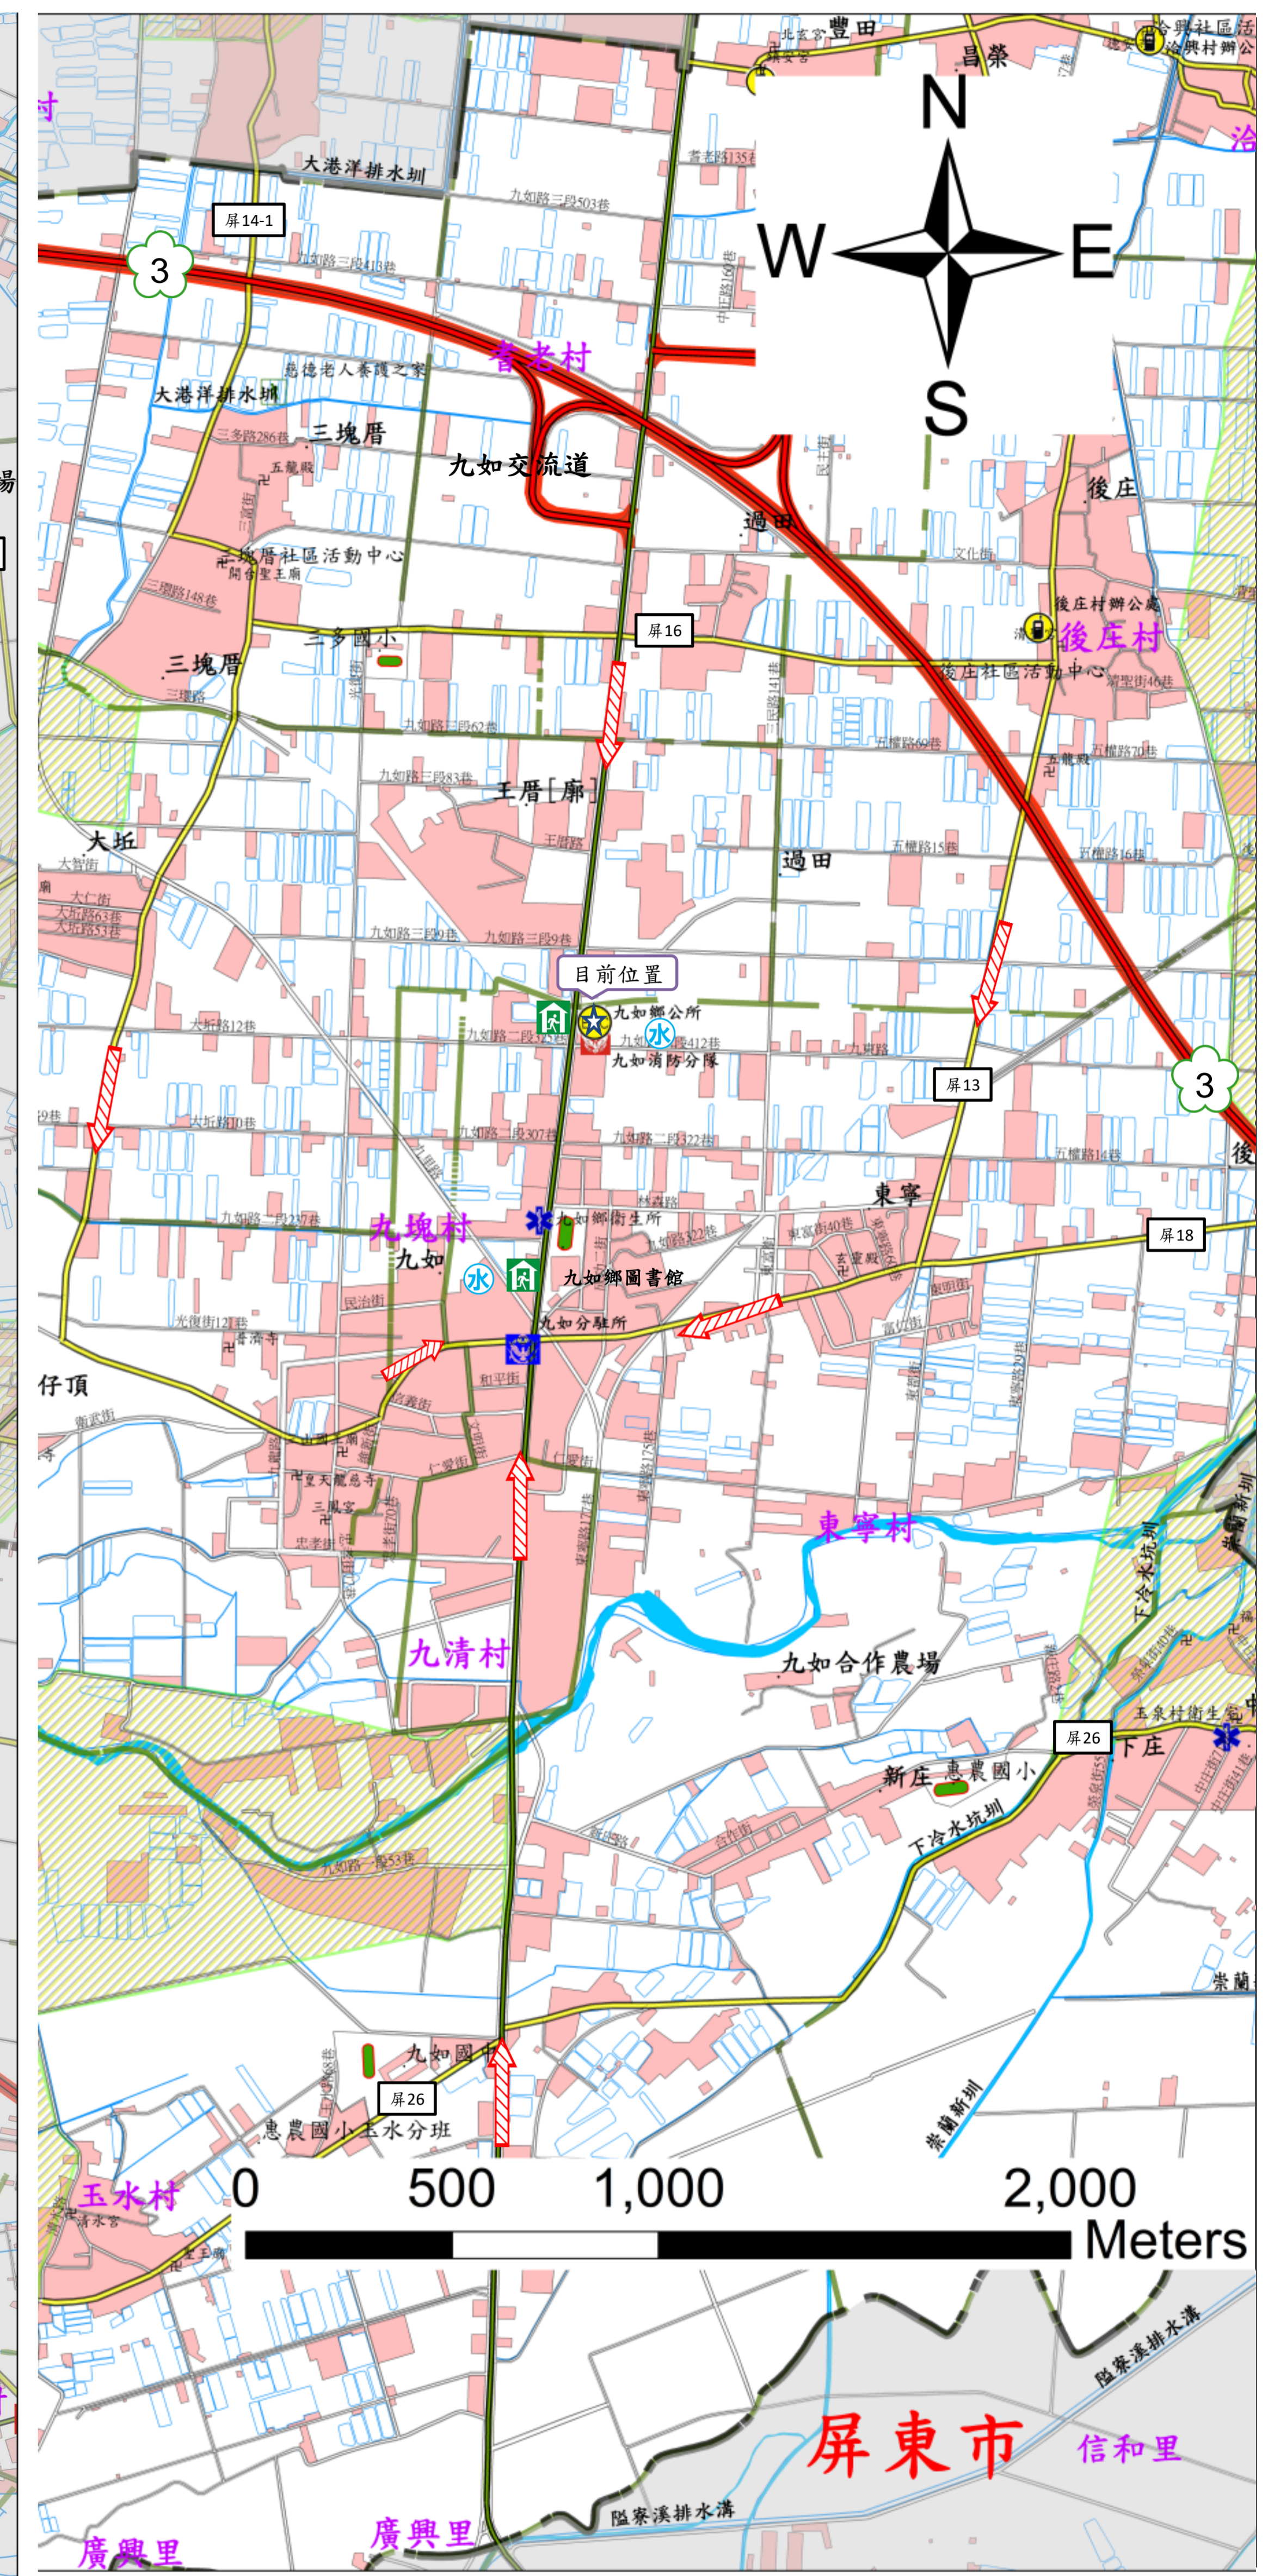

避難原則

- ◆水災：
就地避難或垂直避難；低窪地區前往避難處所
- ◆地震：
前往開放空間或公園避難

避難收容所

- 九如鄉公所禮堂
地址 - 屏東縣九如鄉東寧村九如路二段416號
電話 - 08-7392210#8105
- 九如鄉圖書館
地址 - 屏東縣九如鄉東寧村九如路二段264號
電話 - 08-7393503
- 九如國小
地址-屏東縣九如鄉九清村九如路二段3-1號
電話-08-7392159#14

屏東縣政府 111年 2月 製作

圖例	道路、水系		行政區域界線、標示		設施		
		國道		鄉(鎮)界線			
	省道		村(里)界線				建物及聚落
	縣道		疏散避難方向				魚塭
	鄉道		適用水災災害				
	水系		救援器材放置點				