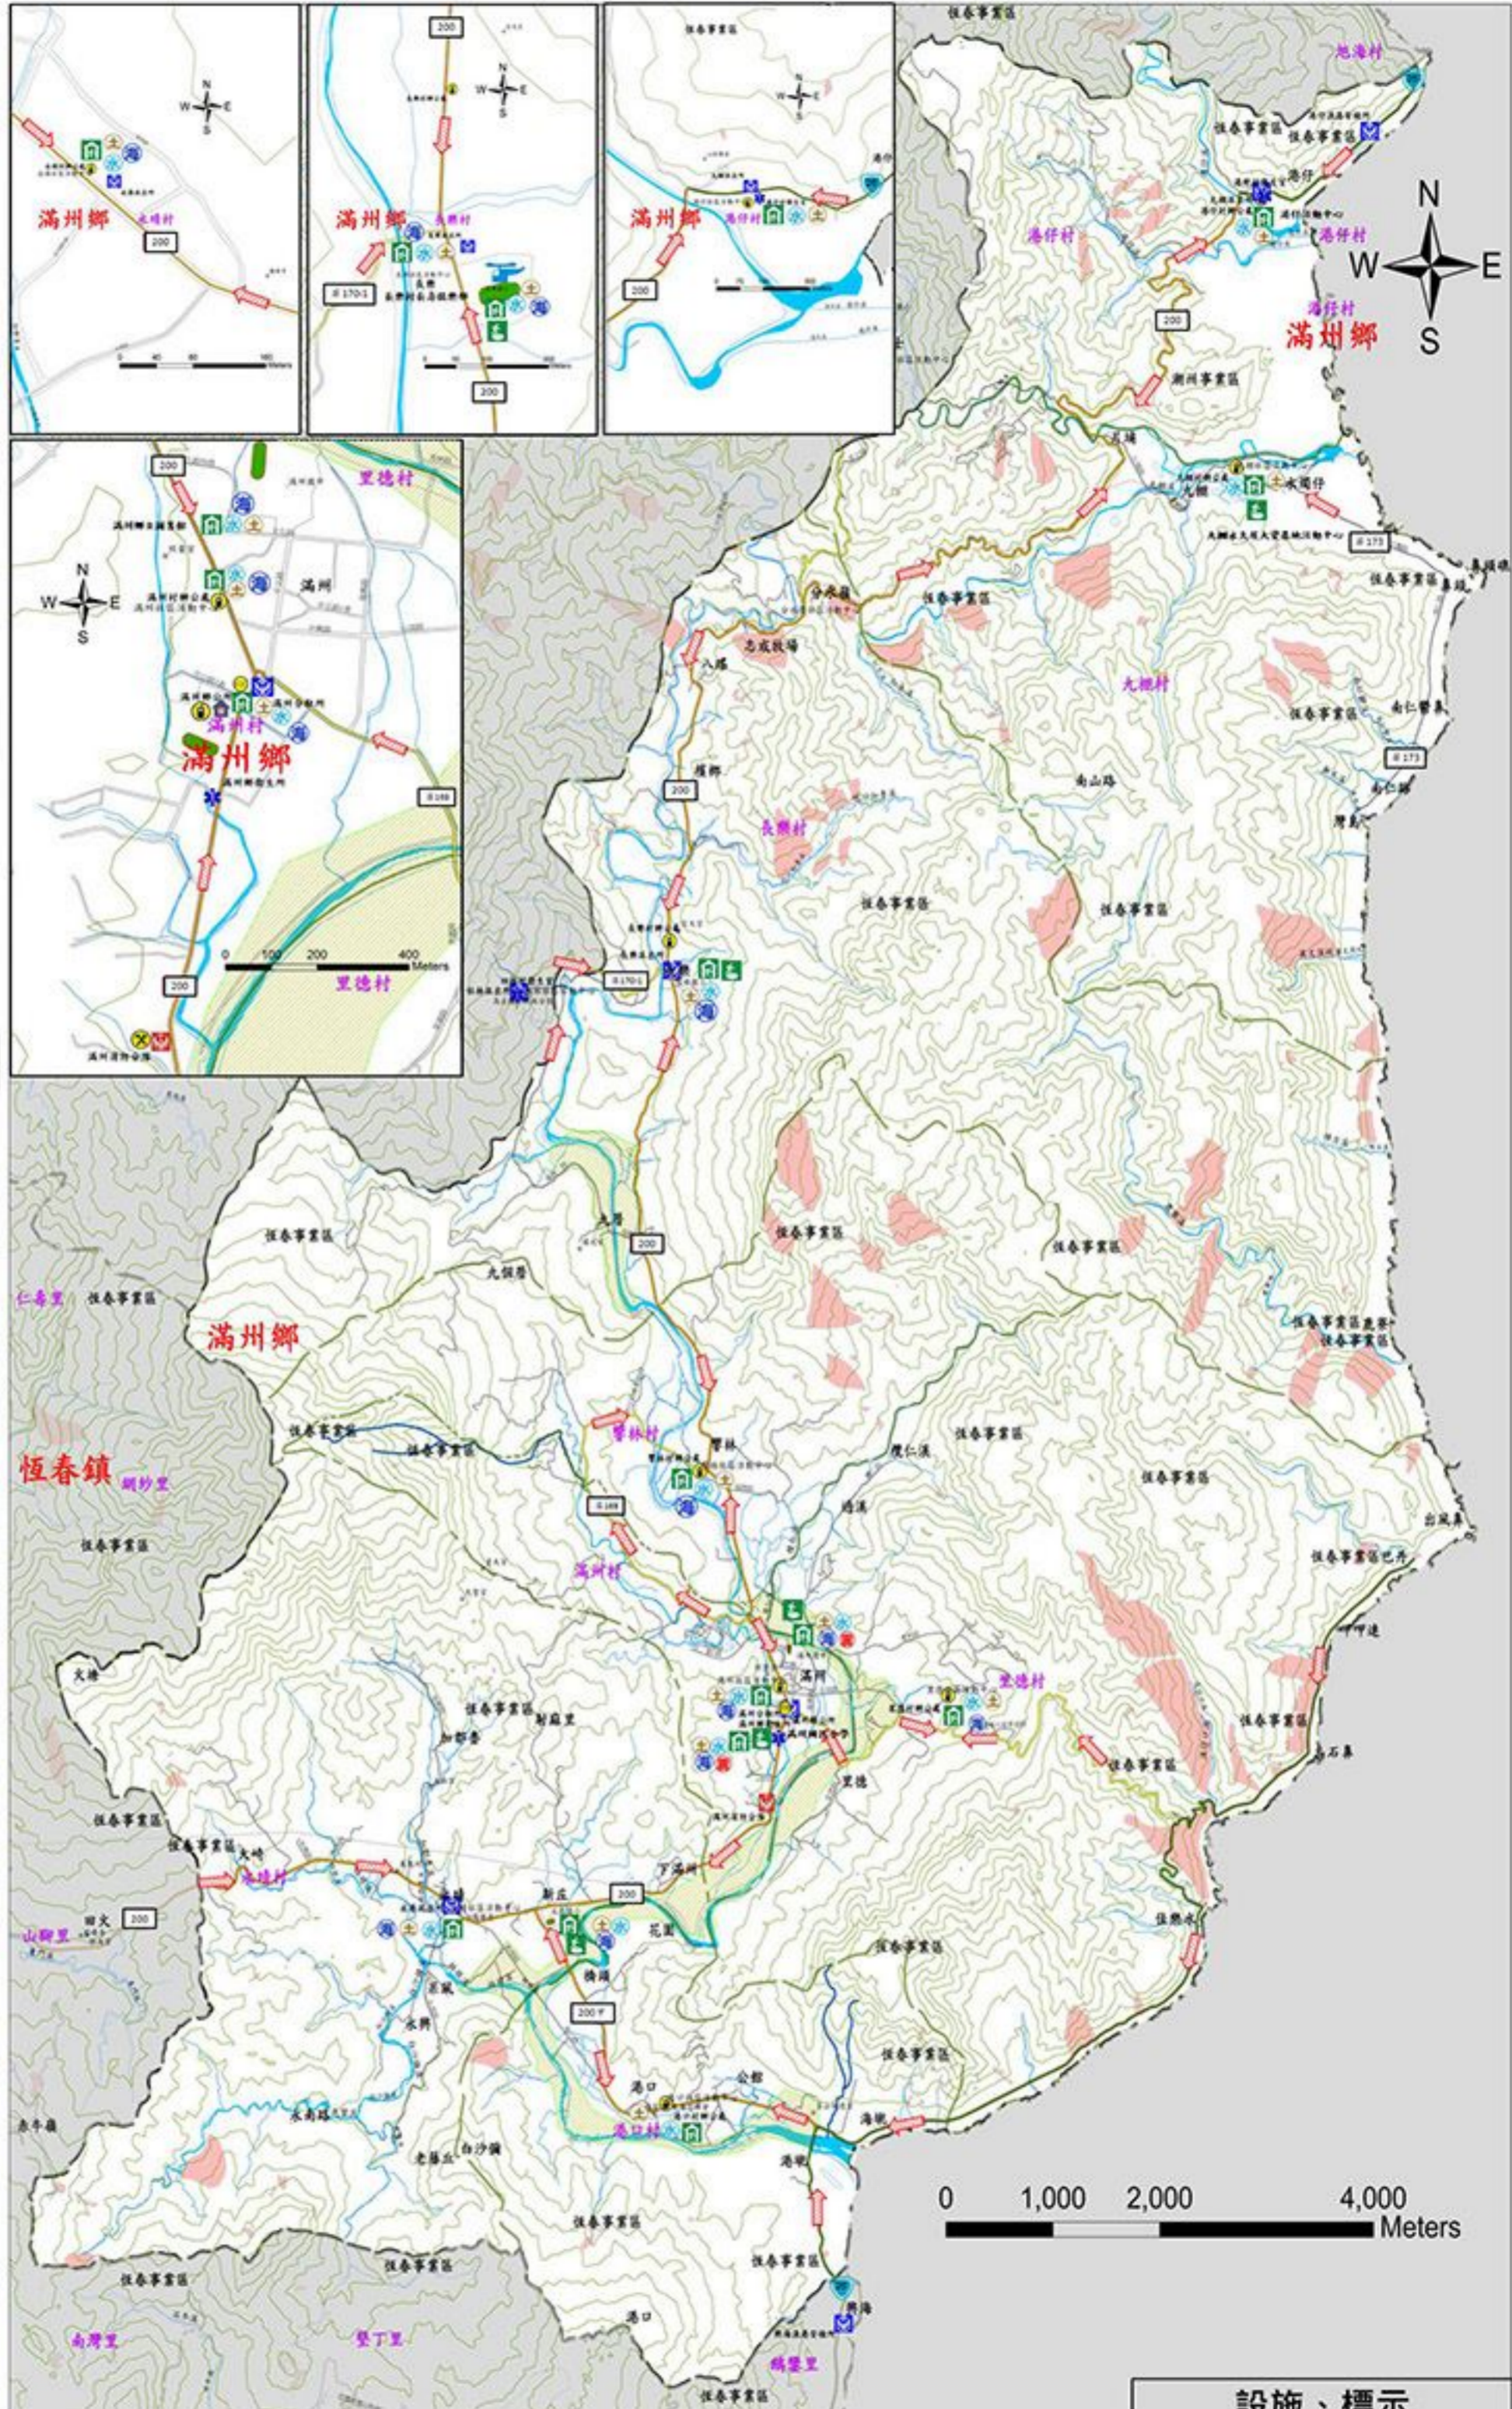

防災資訊表

行政區域圖

災害通報單位

- ◆屏東縣政府災害應變中心 電話(08)766-2911
- ◆滿州鄉災害應變中心 電話(08)880-1105
- ◆消防局滿州分隊 電話(08)880-2971
- ◆警察局滿州分駐所 電話(08)880-1161

防災資訊網站

- ◆內政部消防署 <http://www.nfa.gov.tw>
- ◆屏東縣政府消防局 <http://goo.gl/cCcBVN>
- ◆屏東縣滿州鄉公所 <http://goo.gl/uC9eMe>

避難原則

- ◆地震：前往開放空間或公園避難
- ◆土石流：前往避難處所集中避難
- ◆水災：就地避難或垂直避難；低窪地區前往避難處所
- ◆海嘯：前往避難處所集中避難

避難收容所

處所地點	地址	電話
滿州社區活動中心	滿州鄉滿州村中山路107號	08-8801375
里德社區活動中心	滿州鄉里德村山頂路57號隔壁	08-8802111
永靖社區活動中心	滿州鄉永靖村庄內路33巷8-1號	08-8802248
港口社區活動中心	滿州鄉港口村港口路42號	08-8801356
豐林活動中心	滿州鄉豐林村福德路64巷3號	08-8801348
長樂村長壽俱樂部	滿州鄉長樂村和平路21號	08-8811815
九樹永久屋大愛基地活動中心	滿州鄉九樹村九樹路大愛巷6號	08-8810209
港仔活動中心	滿州鄉港仔村港仔路67號	08-8810429
長樂國小	滿州鄉長樂村大公路35號	08-8811045#14
屏東縣滿州鄉公所	滿州鄉滿州村中山路43號	08-8801105#705
屏東縣滿州鄉圖書館	滿州鄉滿州村中山路152號	08-8801991
滿州國民中學	滿州鄉滿州村文化路32號	08-8801106 #14
滿州國民小學	滿州鄉滿州村中山路39號	08-8801162 #14
永港國民小學	滿州鄉永靖村新莊路25號	08-8801125 #14

屏東縣政府 111年3月 製作

設施、標示

圖例	道路、水系		行政區域界線、標示		設施、標示		設施、標示			
		省道		鄉(鎮)界線		適用海嘯災害		直升機起降點		儲備物資點
		縣道		村(里)界線		室外避難處所		醫療中心		救援器材放置點
		鄉道		適用地震災害		室內避難處所		指揮中心		疏散避難方向
		其他道路		適用水災災害		警察局		通訊設備放置點		河堤
	水系		適用土石流災害		消防局		車輛及人員轉運集結點		崩塌地	
									土石流潛勢溪流	