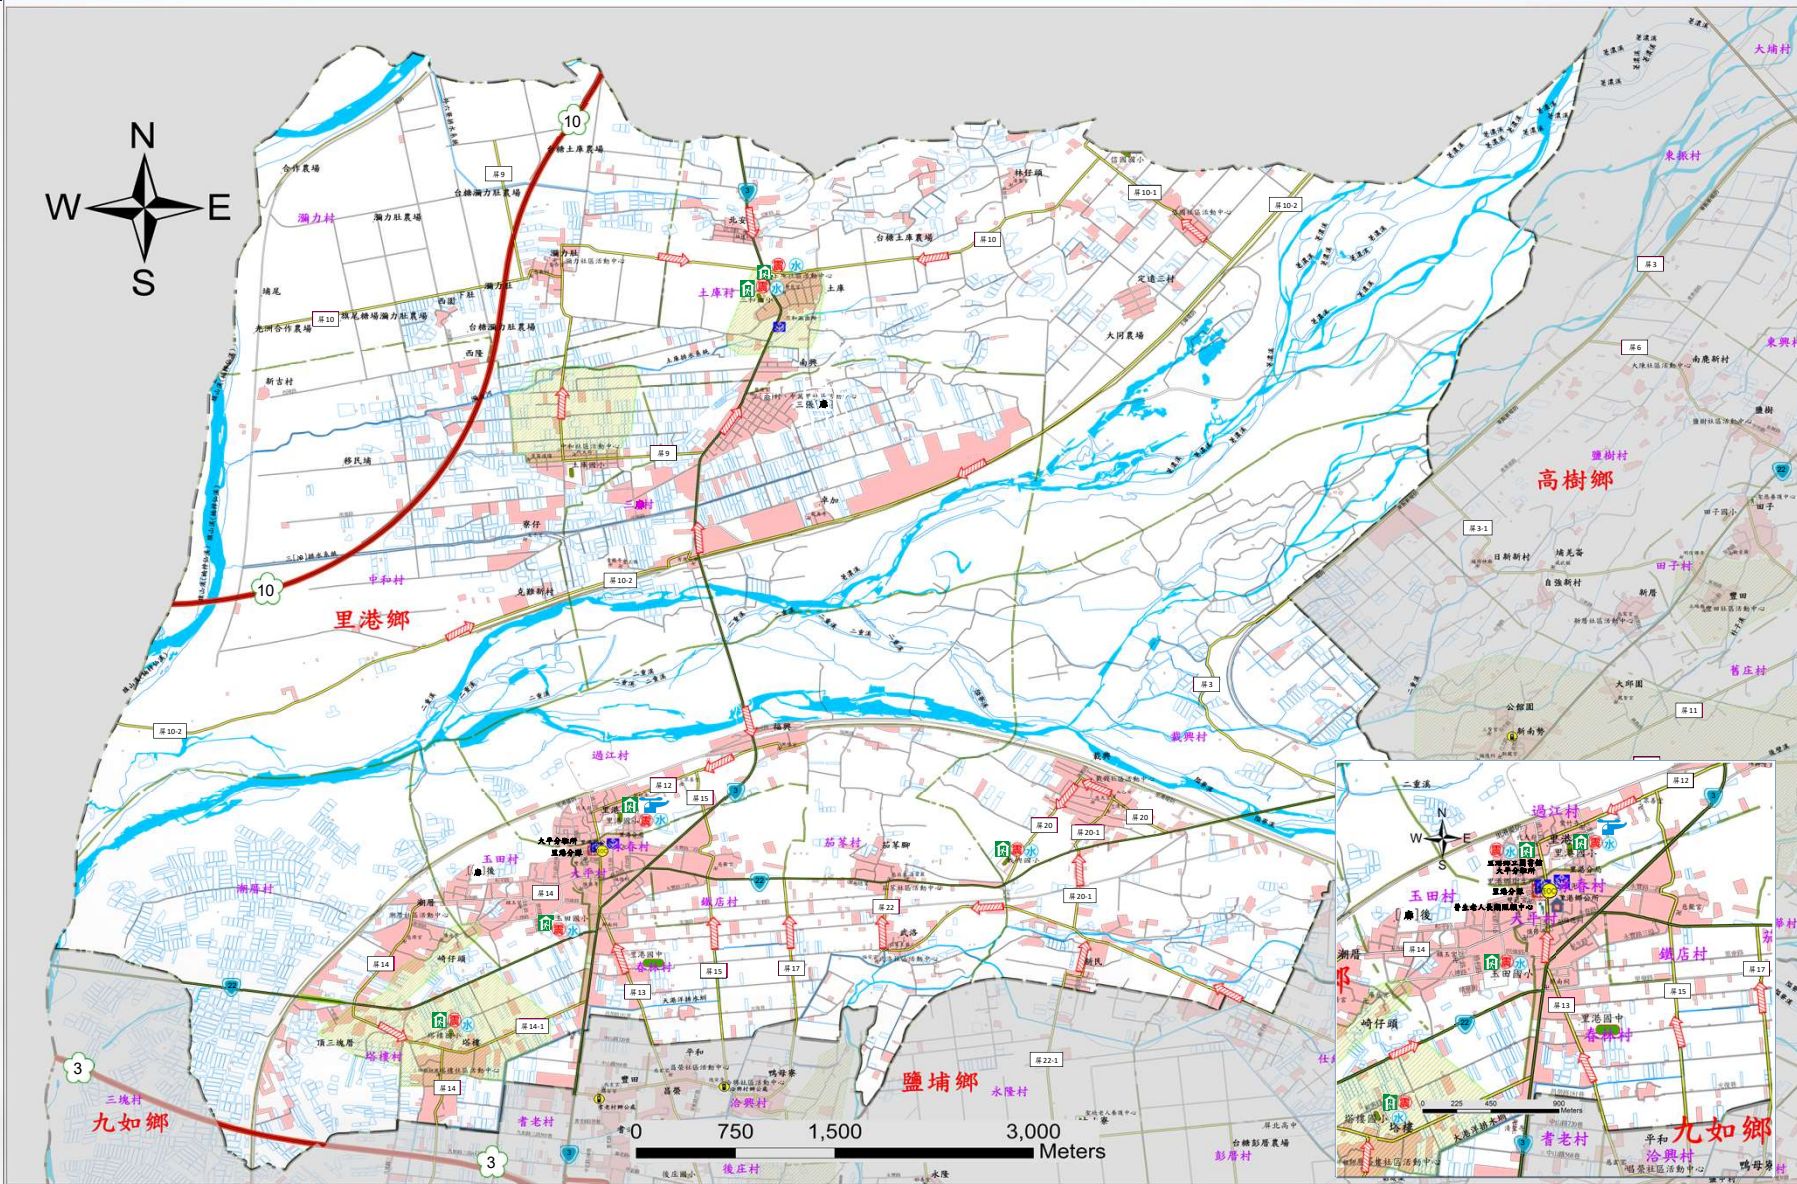

防災資訊表

行政區域圖

災害通報單位

- ◆屏東縣災害應變中心 電話(08)765-5778
- ◆里港鄉災害應變中心 電話(08)775-3003
- ◆消防局里港分隊 電話(08)775-2564
- ◆警察局大平分駐所 電話(08)775-2034
- ◆警察局三和派出所 電話(08)773-1145

防災資訊網站

- ◆內政部消防署 <http://www.nfa.gov.tw>
- ◆屏東縣政府消防局 <http://goo.gl/cCcBVN>
- ◆屏東縣里港鄉公所 <http://www.pthg.gov.tw/TownLto/Default.aspx>

避難原則

- ◆地震：前往開放空間或公園避難
- ◆水災：就地避難或垂直避難；低窪地區前往避難處所

避難收容所

- 里港國小 (適用於地震、水災)
電話 - 08-7752161
地址 - 屏東縣里港鄉過江村過江路41號
- 玉田國小 (適用於地震、水災)
電話 - 08-7752816
地址 - 屏東縣里港鄉玉田村八德路91號
- 塔樓國小 (適用於地震、水災)
電話 - 08-7756625
地址 - 屏東縣里港鄉塔樓村塔樓路21-3號
- 載興國小 (適用於地震、水災)
電話 - 08-7752271
地址 - 屏東縣里港鄉載興村載興路1-3號
- 三和國小 (適用於地震、水災)
電話 - 08-7731198
地址 - 屏東縣里港鄉土庫村土庫路111-3號
- 土庫社區活動中心 (適用於地震、水災)
電話 - 08-7731156
地址 - 屏東縣里港鄉土庫村土庫路97-12號
- 里港鄉立圖書館 (適用於地震、水災)
電話 - 08-7755754
地址 - 屏東縣里港鄉過江村過江路43-1號

屏東縣政府 111年1月 製作

圖例	道路、水系	行政區域界線、標示	設施
	國道	鄉(鎮)界線	室外避難處所
	省道	村(里)界線	室內避難處所
	縣道	疏散避難方向	警察局
	鄉道	適用地震災害	消防局
	水系	適用水災災害	物資儲備點
			直昇機起降點
			醫療中心
			指揮中心
			通訊設備放置點
			老人福利機構
			救援器材放置點
			魚塭
			建物及聚落
			淹水易致災區域