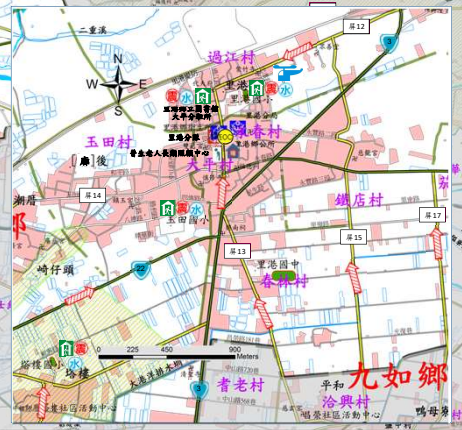

防災資訊表

行政區域圖

災害通報單位

- ◆屏東縣災害應變中心 電話(08)765-5778
- ◆里港鄉災害應變中心 電話(08)775-3003
- ◆消防局里港分隊 電話(08)775-2564
- ◆警察局大平分駐所 電話(08)775-2034
- ◆警察局三和派出所 電話(08)773-1145

防災資訊網站

- ◆內政部消防署 <http://www.nfa.gov.tw>
- ◆屏東縣政府消防局 <http://goo.gl/cCcBVN>
- ◆屏東縣里港鄉公所 <http://www.pthg.gov.tw/TownLto/Default.aspx>

避難原則

- ◆地震：前往開放空間或公園避難
- ◆水災：就地避難或垂直避難；低窪地區前往避難處所

避難收容所

1. 里港國小 (適用於地震、水災)
   電話 - 08-7752161
   地址 - 屏東縣里港鄉過江村過江路41號
2. 玉田國小 (適用於地震、水災)
   電話 - 08-7752816
   地址 - 屏東縣里港鄉玉田村八德路91號
3. 塔樓國小 (適用於地震、水災)
   電話 - 08-7756625
   地址 - 屏東縣里港鄉塔樓村塔樓路21-3號
4. 載興國小 (適用於地震、水災)
   電話 - 08-7752271
   地址 - 屏東縣里港鄉載興村載興路1-3號
5. 三和國小 (適用於地震、水災)
   電話 - 08-7731198
   地址 - 屏東縣里港鄉土庫村土庫路111-3號
6. 土庫社區活動中心 (適用於地震、水災)
   電話 - 08-7731156
   地址 - 屏東縣里港鄉土庫村土庫路97-12號
7. 里港鄉立圖書館 (適用於地震、水災)
   電話 - 08-7755754
   地址 - 屏東縣里港鄉過江村過江路43-1號

屏東縣政府 111年1月 製作

圖例	道路、水系	行政區域界線、標示	設施
	國道	鄉(鎮)界線	室外避難處所
	省道	村(里)界線	室內避難處所
	縣道	疏散避難方向	警察局
	鄉道	適用地震災害	消防局
	水系	適用水災災害	物資儲備點
			直昇機起降點
			醫療中心
			指揮中心
			通訊設備放置點
			老人福利機構
			救援器材放置點
			魚塭
			建物及聚落
			淹水易致災區域